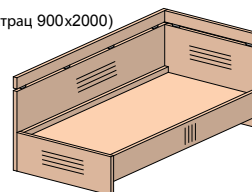

47K017 без матраца
1032x2086x832

(матрац 1600x2000)