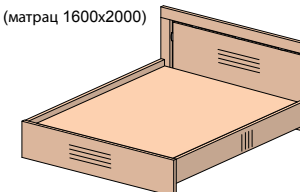

МАРИКА

КОЛЛЕКЦИЯ МЕБЕЛИ
ДЛЯ ГОСТИНИЦ

МАРИКА

КОЛЛЕКЦИЯ МЕБЕЛИ
ДЛЯ ГОСТИНИЦ

Кровати

(матрац 900x2000)

47K011 без матраца
984x2086x831

(матрац 900x2000)

47K016 без матраца
994x2086x832

(матрац 900x2000)

47K017 без матраца
1032x2086x832

(матрац 1600x2000)

47K018 без матраца
1686x2086x843

Тумба (прикроватная)

Стол (туалетный)

Зеркало навесное