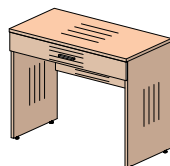

Тумба

Тумба под холодильник

Тумба под чемоданы

Стол журнальные

47T100
396x450x372

47S001
970x495x784

33Z003
1000x20x784

47T001
1000x495x1026

Размер ниши
под холодильник (ШxГxВ):
474x457x725 мм

47S002
1200x495x784

47T003
801x500x715

47S201
944x592x574

27S130
800x600x544

Шкафы

Зеркала

47H021
1498x630x2162