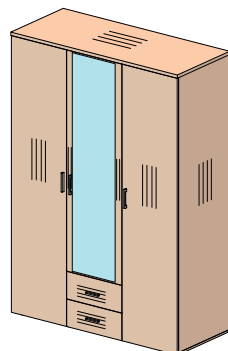

Тумба

Тумба под холодильник

Тумба под чемоданы

Стол журнальные

47T100
396x450x372

47S001
970x495x784

33Z003
1000x20x784

47T001
1000x495x1026

Размер ниши
под холодильник (ШxГxВ):
474x457x725 мм

47S002
1200x495x784

47T003
801x500x715

47S201
944x592x574

27S130
800x600x544

Шкафы

Зеркала

47H021
1498x630x2162

47H020*
1498x630x2162

47H031
997x630x2163

47V001
800x20x1200

36Z010
800x20x1200

Примечание:

* зеркала в шкафах можно крепить как с внешней, так и с внутренней стороны фасада.