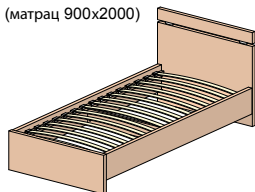

- Кровати: ДСтП 22 мм, 38 мм;
- Тумбы: ДСтП 16 мм, 22 мм;
- Шкафы: ДСтП 16 мм, 22 мм;
- Задние стенки шкафов: HDF 3 мм;
- Кромка: ABS 2 мм, 0,5 мм.

Цвета:

V2 / Венге

B3 / Береза Снежная

Образцы в печатном виде дают лишь общее представление.
Всегда сравнивайте цвет по настоящему образцу.

МАРИКА

КОЛЛЕКЦИЯ МЕБЕЛИ
ДЛЯ ГОСТИНИЦ

МАРИКА

КОЛЛЕКЦИЯ МЕБЕЛИ
ДЛЯ ГОСТИНИЦ

Кровати

(матрац 900x2000)

47K011 без матраца
984x2086x831

(матрац 900x2000)