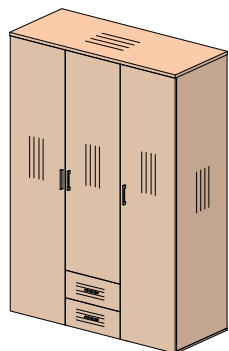

Тумба

Тумба под холодильник

Тумба под чемоданы

Стол журнальные

47T100
396x450x372

47S001
970x495x784

33Z003
1000x20x784

47T001
1000x495x1026

Размер ниши
под холодильник (ШxГxВ):
474x457x725 мм

47S002
1200x495x784

47T003
801x500x715

47S201
944x592x574

27S130
800x600x544

Шкафы

Зеркала

47H021
1498x630x2162

47H020*
1498x630x2162

47H031
997x630x2163

47V001
800x20x1200

36Z010
800x20x1200

Примечание:

* зеркала в шкафах можно крепить как с внешней, так и с внутренней стороны фасада.