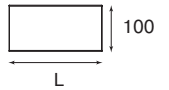

Ekis

столешница

материал — ДСП
толщина — 38 мм
покрытие — меламин

цвет

орех

Столешница

L=160	L=200
151 1016	151 1020
337	377

Сектор 90°
251 210027
375