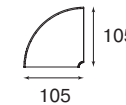

Ekis

столешница

материал — ДСП
толщина — 38 мм
покрытие — меламин

цвет

орех

Столешница

L=160	L=200
151 1016	151 1020
337	377

Сектор 90°
251 210027
375