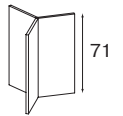

Ekis

столешница

материал — ДСП
толщина — 38 мм
покрытие — меламин

цвет

орех

Столешница

L=160	L=200
151 1016	151 1020
337	377

Сектор 90°
251 210027
375

Сектор 180°
251 270027
279

Опора стола для переговоров
251 302127
359

стол для переговоров 300x100 1 шт. 1653
кресло Silla 10 шт. 2490
КОМПОЗИЦИЯ: 4143

стол для переговоров D 210 1 шт. 2936
кресло Aire JR 8 шт. 3544
КОМПОЗИЦИЯ: 6480