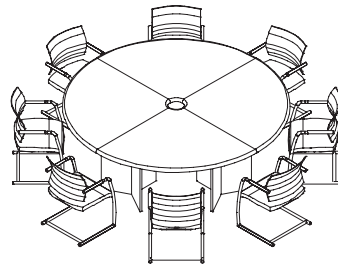

Ekis

столешница

материал — ДСП
толщина — 38 мм
покрытие — меламин

цвет

орех

Столешница

L=160	L=200
151 1016	151 1020
337	377

Сектор 90°
251 210027
375

Сектор 180°
251 270027
279

Опора стола для переговоров
251 302127
359

стол для переговоров 300x100 1 шт. 1653
кресло Silla 10 шт. 2490
КОМПОЗИЦИЯ: 4143

стол для переговоров D 210 1 шт. 2936
кресло Aire JR 8 шт. 3544
КОМПОЗИЦИЯ: 6480