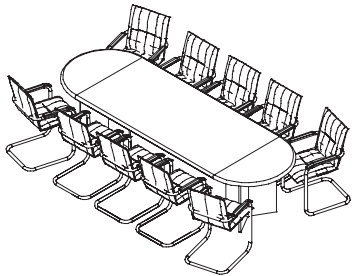

Ekis

столешница

материал — ДСП
толщина — 38 мм
покрытие — меламин

цвет

орех

Столешница

L=160	L=200
151 1016	151 1020
337	377

Сектор 90°
251 210027
375

Сектор 180°
251 270027
279

Опора стола для переговоров
251 302127
359

стол для переговоров 300x100 1 шт. 1653
кресло Silla 10 шт. 2490
КОМПОЗИЦИЯ: 4143

стол для переговоров D 210 1 шт. 2936
кресло Aire JR 8 шт. 3544
КОМПОЗИЦИЯ: 6480

стол для переговоров 355x210 1 шт. 3857
кресло Aire JR 11 шт. 4873
КОМПОЗИЦИЯ: 8730

стол для переговоров 355x410 1 шт. 4593
кресло Silla 14 шт. 3486
КОМПОЗИЦИЯ: 8079

Офис · Директ

ЦИВИЛИЗАЦИЯ ОФИСА