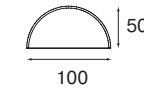

Ekis

столешница

материал — ДСП
толщина — 38 мм
покрытие — меламин

цвет

орех

Столешница

L=160	L=200
151 1016	151 1020
337	377

Сектор 90°
251 210027
375