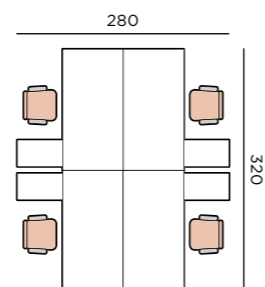

Стол МОБИЛЬНЫЙ

На картинке фрагмент офиса, организованного по принципу Open Space. А то, что Вы видите на схемах, может сделать один человек за одну минуту. Для этого все предметы мебели имеют роликовые опоры.