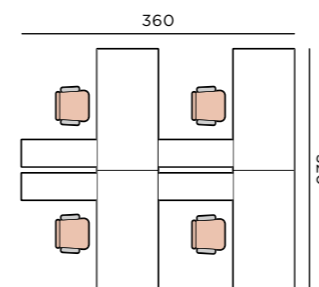

Стол МОБИЛЬНЫЙ

На картинке фрагмент офиса, организованного по принципу Open Space. А то, что Вы видите на схемах, может сделать один человек за одну минуту. Для этого все предметы мебели имеют роликовые опоры.