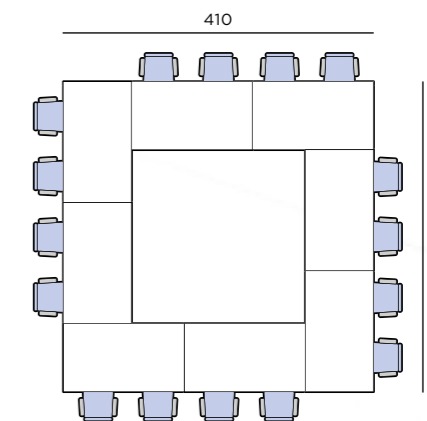

ПЯТЬ ВАРИАНТОВ
ЦВЕТНЫХ ЭКРАНОВ

Бордовый каштан

Оранжевая охра

Белый кварц

Оливковый хаки

Синий индиго

Стол складной

Складные столы позволяют моделировать любые аудитории и зоны переговоров. А если понадобится освободить пространство, – это можно сделать за одну минуту. При этом все столы займут не более 3 кв. метров.

Столы многофункциональные

- толщина столешницы – 25 мм
- толщина опор – 22 мм

ИЗДЕЛИЕ	НАИМЕНОВАНИЕ	АРТ.	РАЗМЕРЫ, СМ
	Стол много-функциональный левый	0201	160 × 100 × 95
	Стол много-функциональный правый	0202	160 × 100 × 95