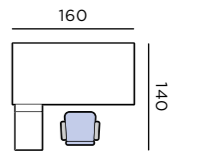

Рабочее место №3

НАИМЕНОВАНИЕ	АРТ.	РАЗМЕРЫ, СМ
Стол много-функциональный левый	0203	160 × 100 × 95
Стеллаж 3-х ярусный	0402	40 × 40 × 120
Тумба приставная	0504	43 × 58 × 75

Рабочее место №4

НАИМЕНОВАНИЕ	АРТ.	РАЗМЕРЫ, СМ
Стол много-функциональный левый	0201	160 × 100 × 95
Стеллаж приставной	0401	100 × 35 × 107
Шкаф средний	0602	80 × 40 × 120

Рабочее место №6

НАИМЕНОВАНИЕ	АРТ.	РАЗМЕРЫ, СМ
Стол много-функциональный левый	0201	160 × 100 × 95
Стол много-функциональный правый	0202	160 × 100 × 95
Тумба подкатная (2 шт.)	0502	43 × 58 × 61

Стол многофункциональный

Рабочее место №7

НАИМЕНОВАНИЕ	АРТ.	РАЗМЕРЫ, CM
Стол мобильный	0109	160 × 80 × 75
Стеллаж приставной	0401	100 × 35 × 107

Рабочее место №8

НАИМЕНОВАНИЕ	АРТ.	РАЗМЕРЫ, CM
Стол мобильный	0110	160 × 80 × 75
Стеллаж	0403	80 × 35 × 110
Стеллаж приставной	0401	100 × 35 × 107

Рабочее место №11

НАИМЕНОВАНИЕ	АРТ.	РАЗМЕРЫ, CM
Стол мобильный	0110	160 × 80 × 75
Тумба подкатная	0510	140 × 35 × 65
Тумба подкатная	0502	43 × 58 × 61

Рабочее место №12

НАИМЕНОВАНИЕ	АРТ.	РАЗМЕРЫ, CM
Стол мобильный	0109	160 × 80 × 75
Стеллаж приставной	0401	100 × 35 × 107
Тумба подкатная	0502	43 × 58 × 61