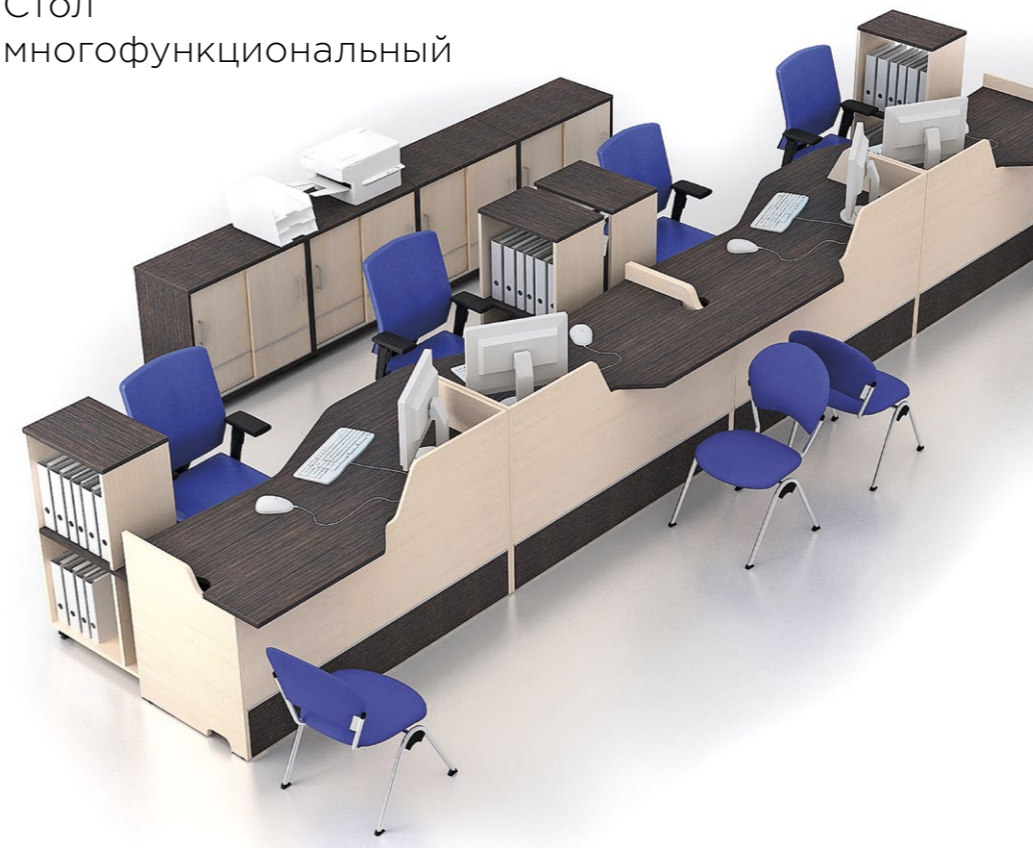

Рабочее место серии **Opera**® одновременно создает ощущение обособленного уюта и при этом является зоной переговоров с Вашими клиентами или сотрудниками. Никаких дополнительных затрат на перегородки и приставные элементы при этом не требуется.

Мебель **Opera**® позволяет легко и просто трансформировать Ваш офис под новые возникающие задачи.

Стол многофункциональный

Оригинальный дизайн позволяет сотруднику оградиться от окружающих и одновременно принимать клиента, находясь с ним лицом к лицу. Решение оптимально для организаций с большим потоком посетителей. При этом общение проходит в атмосфере большей лояльности. Кроме этого, многофункциональные столы позволяют организовывать все стандартные группы рабочих мест.