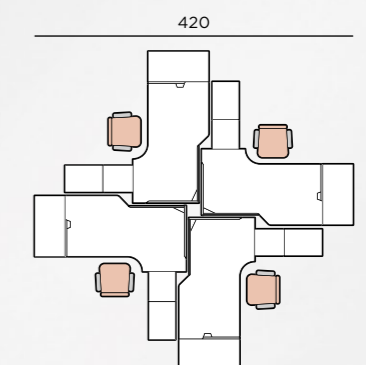

Стол многофункциональный

Посмотрите, как на небольшом пространстве можно организовать прием посетителей.

Ничего лишнего и все на своих местах.
Удобно всем – и клиентам, и сотрудникам!

Рабочее место №1

НАИМЕНОВАНИЕ	АРТ.	РАЗМЕРЫ, СМ
Стол много-функциональный левый	0201	160 × 100 × 95
Стеллаж приставной	0401	100 × 35 × 107