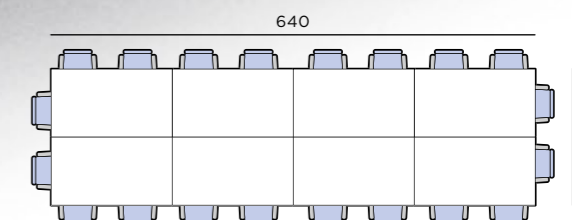

ПЯТЬ ВАРИАНТОВ
ЦВЕТНЫХ ЭКРАНОВ

Бордовый каштан

Оранжевая охра

Белый кварц

Оливковый хаки

Синий индиго

Стол складной

Складные столы позволяют моделировать любые аудитории и зоны переговоров. А если понадобится освободить пространство, – это можно сделать за одну минуту. При этом все столы займут не более 3 кв. метров.