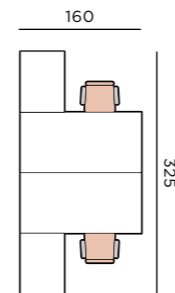

Рабочее место №9

НАИМЕНОВАНИЕ	АРТ.	РАЗМЕРЫ, CM
Стол мобильный	0109	160 × 80 × 75
Стеллаж приставной	0401	100 × 35 × 107
Шкаф низкий	0606	80 × 40 × 75

Рабочее место №10

НАИМЕНОВАНИЕ	АРТ.	РАЗМЕРЫ, CM
Стол мобильный	0110	160 × 80 × 75
Стеллаж приставной	0401	100 × 35 × 107
Шкаф средний	0602	80 × 40 × 120

Рабочее место №14

НАИМЕНОВАНИЕ	АРТ.	РАЗМЕРЫ, CM
Стол мобильный (2 шт.)	0110	160 × 80 × 75
Тумба подкатная (2 шт.)	0502	43 × 58 × 61
Экран (бордовый каштан)	0703	50 × 80 × 0,6

Рабочее место №15

НАИМЕНОВАНИЕ	АРТ.	РАЗМЕРЫ, СМ
Стол мобильный (2 шт.)	0109	160 × 80 × 75
Тумба приставная правая/левая (2 шт.)	0509	80 × 58 × 75
Экран (бордовый каштан)	0703	50 × 80 × 0,6