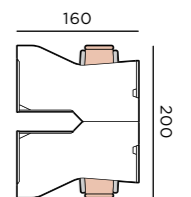

НАИМЕНОВАНИЕ	АРТ.	РАЗМЕРЫ, СМ
Стол много-функциональный левый	0201	160 × 100 × 95
Стол много-функциональный правый	0202	160 × 100 × 95
Тумба подкатная (2 шт.)	0502	43 × 58 × 61