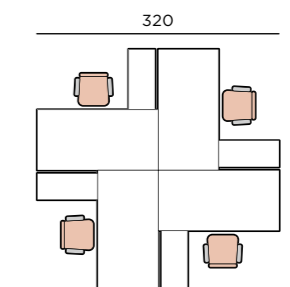

Стол МОБИЛЬНЫЙ

На картинке фрагмент офиса, организованного по принципу Open Space. А то, что Вы видите на схемах, может сделать один человек за одну минуту. Для этого все предметы мебели имеют роликовые опоры.