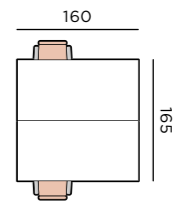

Рабочее место №11

НАИМЕНОВАНИЕ	АРТ.	РАЗМЕРЫ, CM
Стол мобильный	0110	160 × 80 × 75
Тумба подкатная	0510	140 × 35 × 65
Тумба подкатная	0502	43 × 58 × 61

Рабочее место №12

НАИМЕНОВАНИЕ	АРТ.	РАЗМЕРЫ, CM
Стол мобильный	0109	160 × 80 × 75
Стеллаж приставной	0401	100 × 35 × 107
Тумба подкатная	0502	43 × 58 × 61

Рабочее место №9

НАИМЕНОВАНИЕ	АРТ.	РАЗМЕРЫ, CM
Стол мобильный	0109	160 × 80 × 75
Стеллаж приставной	0401	100 × 35 × 107
Шкаф низкий	0606	80 × 40 × 75

Рабочее место №10

НАИМЕНОВАНИЕ	АРТ.	РАЗМЕРЫ, CM
Стол мобильный	0110	160 × 80 × 75
Стеллаж приставной	0401	100 × 35 × 107
Шкаф средний	0602	80 × 40 × 120

Рабочее место №14

НАИМЕНОВАНИЕ	АРТ.	РАЗМЕРЫ, CM
Стол мобильный (2 шт.)	0110	160 × 80 × 75
Тумба подкатная (2 шт.)	0502	43 × 58 × 61
Экран (бордовый каштан)	0703	50 × 80 × 0,6

Рабочее место №15

НАИМЕНОВАНИЕ	АРТ.	РАЗМЕРЫ, СМ
Стол мобильный (2 шт.)	0109	160 × 80 × 75
Тумба приставная правая/левая (2 шт.)	0509	80 × 58 × 75
Экран (бордовый каштан)	0703	50 × 80 × 0,6