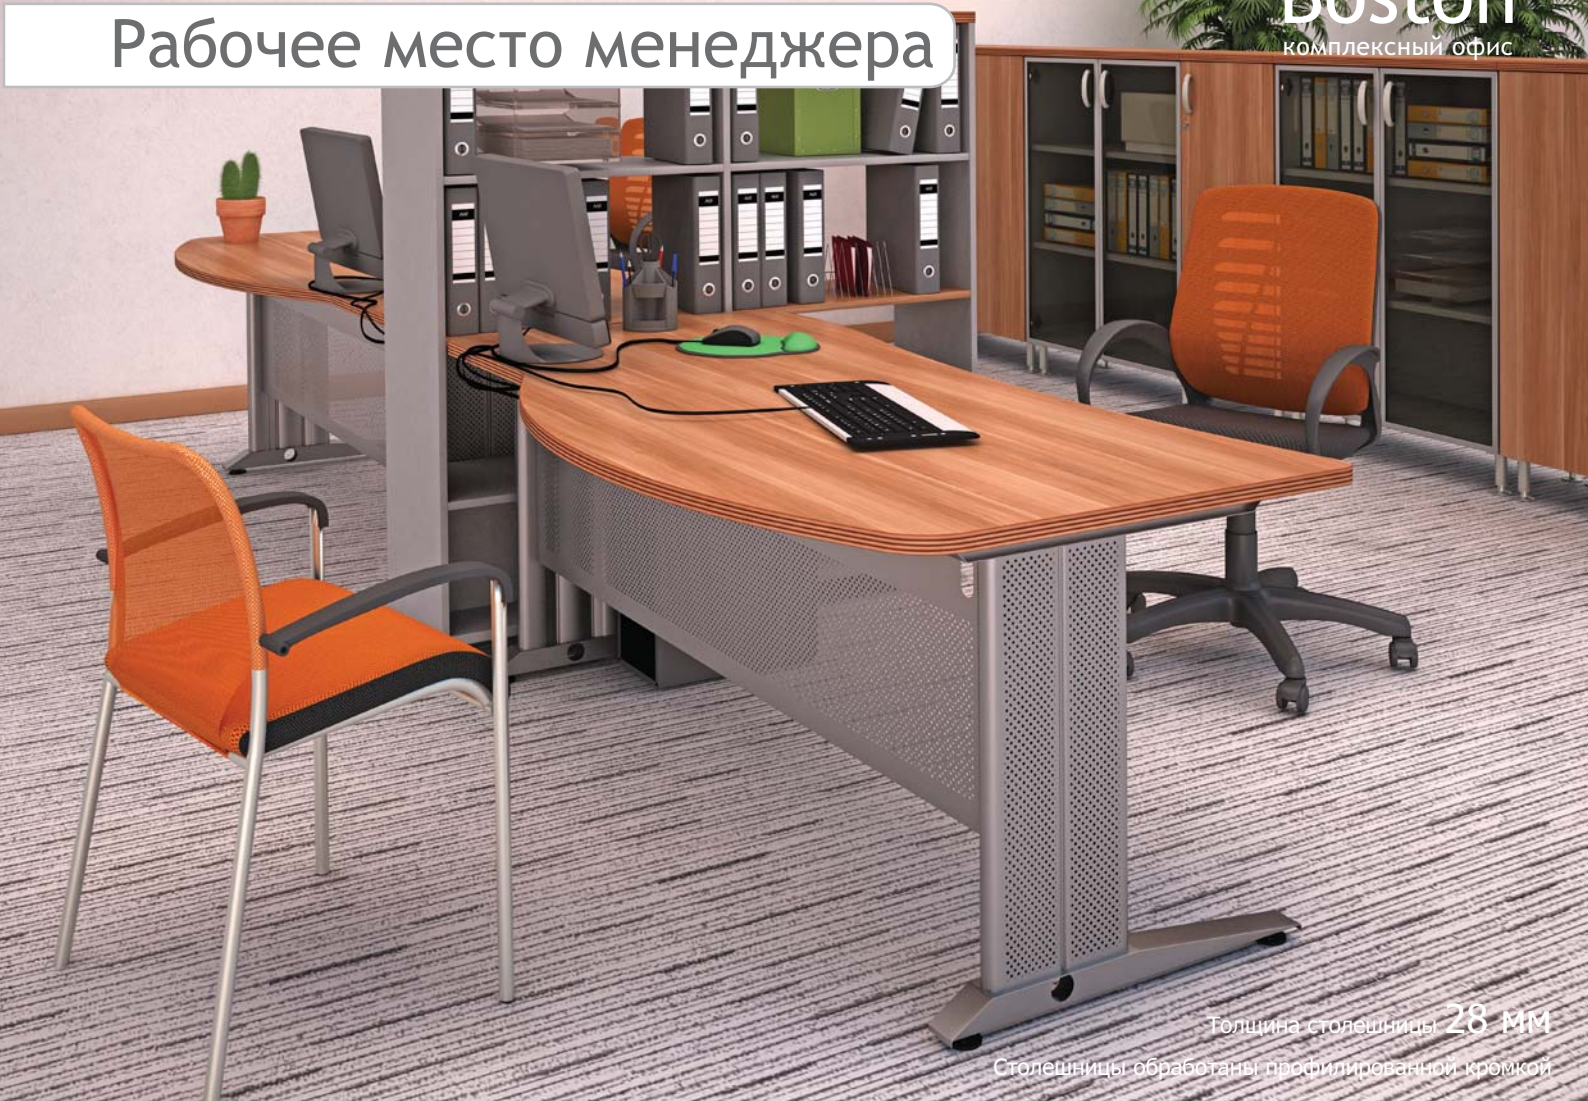

Брифинг

Брифинг для всех столов (стр. 4-5)

Артикул	Размеры, мм
D10.100	1000x700x28

Опора универсальная

Опора универсальная (хром)

Артикул	Размеры, мм
900.802.600	d60x710-730

Рабочее место менеджера

Boston
комплексный офис