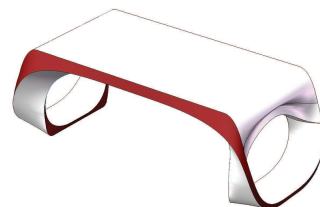

WL	KL	RP						
7.500,00	7.500,00	7.500,00						

Laccato bicolore
Lacquered bicolor
Laqué bicolore

MISURA CODICE

226x100 **2902**

WL-OP	KL-OP	WL-RP						
8.600,00	8.600,00	8.600,00						

ELEMENTO

DESCRIZIONE