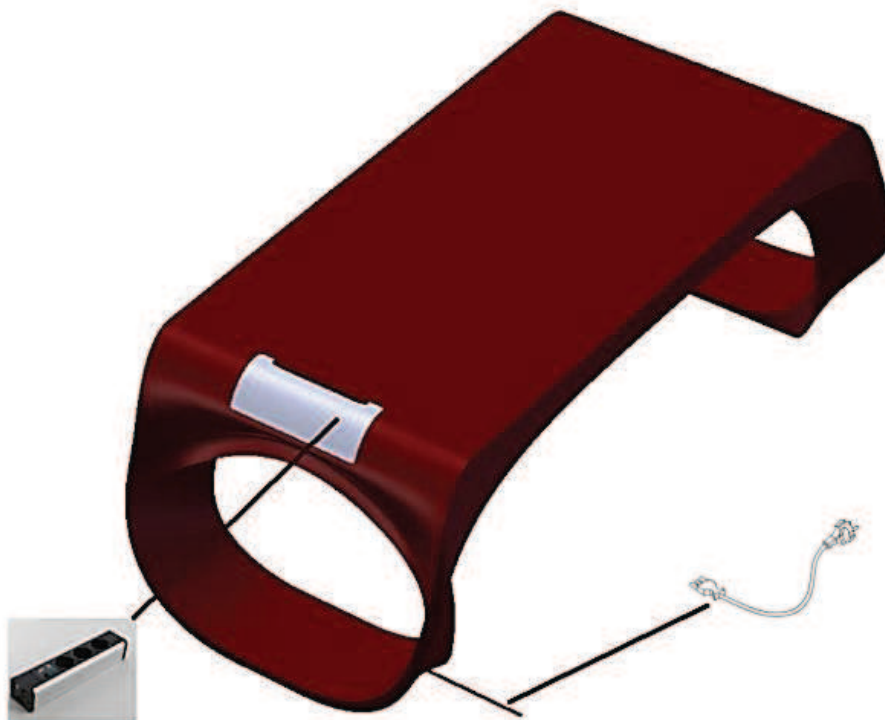

La scrivania Infinity può essere corredata di 1 top access. Nel fianco della scrivania predisposta per l'elettrificazione è già inserito il cavo elettrico precablato. E' dotato alle due estremità di spinotti per il cablaggio, nella parte superiore con le prese di elettrificazione (art. C200-C201-C202-C203) e nella parte inferiore con il cavo di alimentazione (art. C205-C206-C207-C208-C209).

N.b: ordinare gli accessori per elettrificazione nel listino "Elementi comuni"

Infinity desk can be equipped with one top access. In the desk side set for the electrification; it is already inserted the pre-wired electrical cable. This cable has plugs at both ends for wiring in the top part with electrification outlets (Art. C200-C201-C202-C203) and the bottom part with the power cord (Art. C205-C206-C207-C208-C209).

N.b.: order cable management accessories in "General elements" price list

Le bureau Infinity peut être accompagné d'un top access. Sur le flanc du bureau préparé pour l'électrification, le câble électrique précablé y est déjà inséré. Il est équipé de petites broches pour le câblage à ses deux extrémités, dans la partie supérieure avec les prises d'électrification (art. C200-C201-C202-C203) et dans la partie inférieure avec le câble de l'alimentation (art. C205-C206-C207-C208-C209).

N.b.: ordonner accesoires pour le passage de cable dans liste de pris "Element communs"