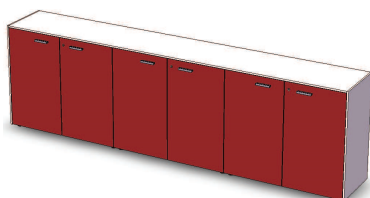

DESCRIZIONE

Contenitore H.84 ad ante e con 1 ripiano regolabile. Completo di serratura
Storage unit H.84 with doors and adjustable shelf. Fitted with lock
Caisson H.84 à clapets et avec 1 étagère réglable. Serrure comprise

		Laccato monocolor Lacquered single color Laqué unicolore							
MISURA	CODICE	WL	KL	RP					
307x46	2941	3.365,00	3.365,00	3.365,00