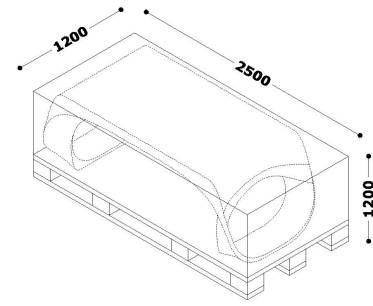

7 Scrivanie

Desks

Bureaux

8 Cassettiere e contenitore

Drawer units and storage unit

Caissons et armoire

Scrivania

Realizzata interamente in Adamantx[®], una solid surface ottenuta dalla lavorazione di espansi rivestiti con resine speciali. Molto resistente all'usura, autoestinguente CLASSE1, facilmente lavabile, ed è costruita in un unico pezzo. Non necessita di montaggio da parte di squadre specializzate, ma basta aprire l'involucro dell'imballo esterno e posizionare la scrivania dove si desidera. **N.B:** le dimensioni di ingombro dell'imballo (L.250 x P.120 x H.120) sono da tener presente per capire se i vani di passaggio dei locali sono idonei al passaggio della scrivania.

Cassettiera

Struttura esterna e frontali cassetti realizzati interamente in Adamantx[®], in abbinamento alla scrivania. Completa di serratura con chiusura simultanea. Struttura interna in nobilitato melaminico di qualità E1, spessore cm 1,8, colore Bianco. Cassetti interni in metallo completi di guide ad estrazione semplice, sistema antiribaltamento e rientro ammortizzato

Contenitore

Struttura realizzata in nobilitato melaminico di qualità E1, spessore cm 1,2 - 1,8 - 2,8 tutto di colore Bianco. Ante frontali, top e fianchi di finitura laccati lucido nei colori delle scrivanie. Completi di serratura e cerniere apertura 110° con chiusura ammortizzata. Dotati di piedini di livellamento in plastia acciaio.