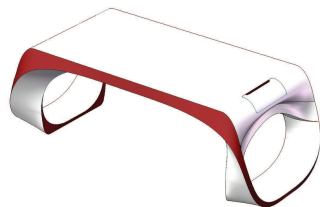

Laccato bicolore
Bi-color lacquered
Laqué bicolore

MISURA CODICE

226x100 **DX 2905**
SX 2906

WL-OP	KL-OP	WL-RP						
9.500,00	9.500,00	9.500,00						

ELEMENTO

Maggiorazione per colore RAL a scelta del cliente +10% sul prezzo della scrivania

Extra charge for RAL color upon request +10% on the desk price

Supplément pour couleur RAL au choix du client +10% sur le prix du bureau

Maggiorazione per lunghezza a scelta del cliente +15% sul prezzo della scrivania

Extra charge for length upon request +15% on the desk price

Supplément pour longueur sur demande du client +15% sur le prix du bureau