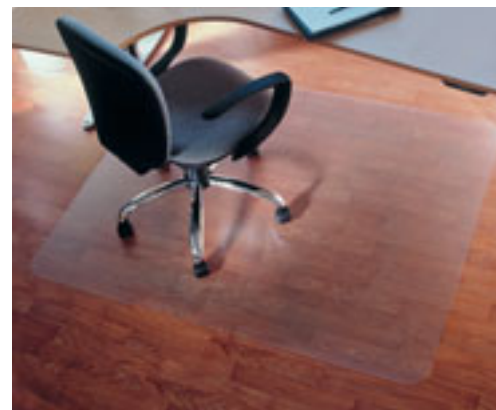

Аксессуары – РАЗНОЕ

2 модели настенных кварцевых часов из «ABS» цвета алюминий Oi и 1 модель радиочасов из «ABS» золотистого цвета ON.

Корзины «Black & White» с ободком или без (продается отдельно). Гармонируют с аксессуарами 2 уровня (стр. 109) и вешалками (стр. 344) той же гаммы. Изготовлены из блестящего поликарбоната. Цвет: чёрный OC или белый OD.

Корзина «Push» для приемных и ресторанов. Тонированная сталь. Цвет: серый ZC, внутренняя корзина из оцинкованной стали.

Корзина «Jelly» из полипропилена, цвет: чёрный OF или серый OJ с ободком, разделенным на отсеки (продается отдельно), цвет: чёрный OF, или без ободка.

Корзина «Select» для сортировки мусора, адаптирующаяся под ваши потребности благодаря съемным емкостям для отходов (продается отдельно). Полипропилен, цвет: алюминий Oi или чёрный OF.

Корзины для бумаг и держатели для зонтов, перфорированная сталь, сплошные или в сетку. Цвет: алюминий ZA или чёрный ZD.

Напольный коврик из прозрачного поликарбоната PV для оптимальной защиты жесткого пола или коврового покрытия, 2 размера.

3 подставки для ног из «ABS» для комфортной работы, адаптирующиеся под вашу конституцию. Цвет: чёрный OF. На 100% биоразлагаемый подлежащий переработке материал (кроме перекладин, пружин и полозьев).

Подставка с убирающимися колёсиками. «ABS». Цвет: чёрный OF или серый OJ.

Складная стремянка со съемными колёсиками, алюминий ZA.

Прайс-лист, дополнительно и техническая информация в прайс-листе на стр. 223-224.

Аксессуары и светильники

«Elyane»

Комплект настольных аксессуаров из проточенной искусственной кожи чёрного цвета YA, состоящий из следующих элементов: