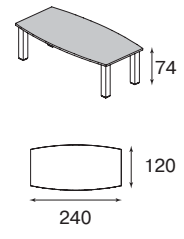

Стол для переговоров
1372802
836

Стол для переговоров
1372852
1333

стол для переговоров 320x120 1 шт. 1835
кресло Aire JR на колесах 10 шт. 2170
КОМПОЗИЦИЯ: 4005

Стол для переговоров
1372854
1835

Кабель-канал
1159200
78

стол для переговоров 120x120 1 шт. 836
кресло Aire JR на полозьях 4 шт. 1500
КОМПОЗИЦИЯ: 2336

рекомендуем

стол для переговоров 240x120 1 шт. 1333
кресло Light/V 6 шт. 3582
КОМПОЗИЦИЯ: 4915