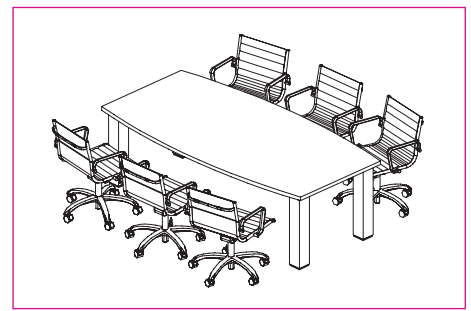

Стол для переговоров
1372802
836

Стол для переговоров
1372852
1333

стол для переговоров 320x120 1 шт. 1835
кресло Aire JR на колесах 10 шт. 2170
КОМПОЗИЦИЯ: 4005

Стол для переговоров
1372854
1835

Кабель-канал
1159200
78

стол для переговоров 120x120 1 шт. 836
кресло Aire JR на полозьях 4 шт. 1500
КОМПОЗИЦИЯ: 2336

рекомендуем

стол для переговоров 240x120 1 шт. 1333
кресло Light/V 6 шт. 3582
КОМПОЗИЦИЯ: 4915