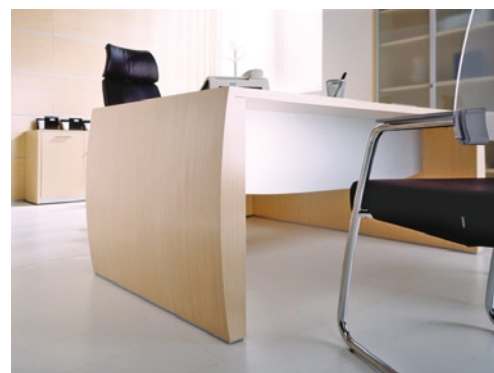

Serena

кабинет руководителя

▲ **Офис·Директ**

www.office-direct.biz

Основные цвета
дуб, венге

Стол руководителя
столешница – ДСП 30 мм /
натуральный шпон,
опоры – ДСП 19 мм-МДФ 4 мм /
натуральный шпон;
конструкция – тамбурат /
облицовка шпоном

Шкаф
боковины – ДСП 30 мм/15 мм /
натуральный шпон,
корпус – ДСП 30 мм/15 мм /
натуральный шпон,
дверь деревянная – ДСП 25 мм /
натуральный шпон,
полка – ДСП 25 мм /
натуральный шпон,
рама стеклянной двери –
алюминий