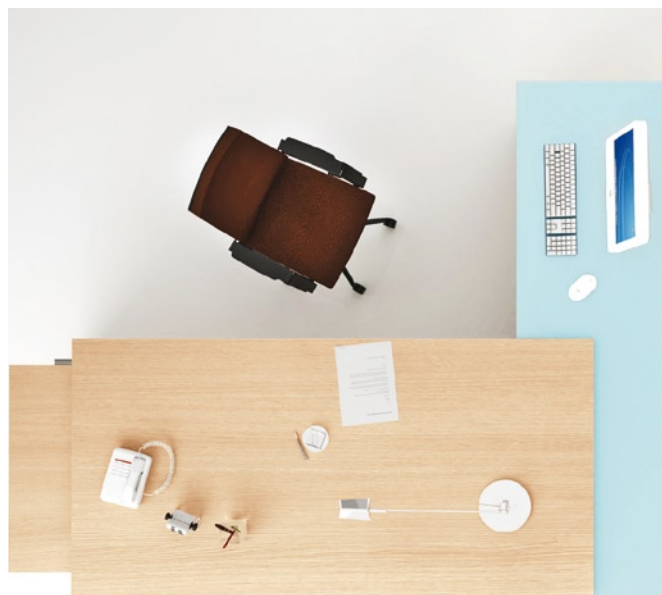

Офис·Директ

www.office-direct.biz

Qest

кабинет руководителя

Производство
Бельгия

Основные цвета
светлый орех, темный орех

Рабочие поверхности:
ДСП 38 мм с меламиновым покрытием или белое лакированное стекло с матовой отделкой

Кромки поверхностей:
ABS 2 мм

Высота основных столов:
74 см

Дополнительная электропроводка:
горизонтальная: металлический кожух крепится к лицевой панели;
вертикальная: пятисекционный кожух из пластика «ABS» крепится к опоре или к тумбе двусторонней клеевой лентой