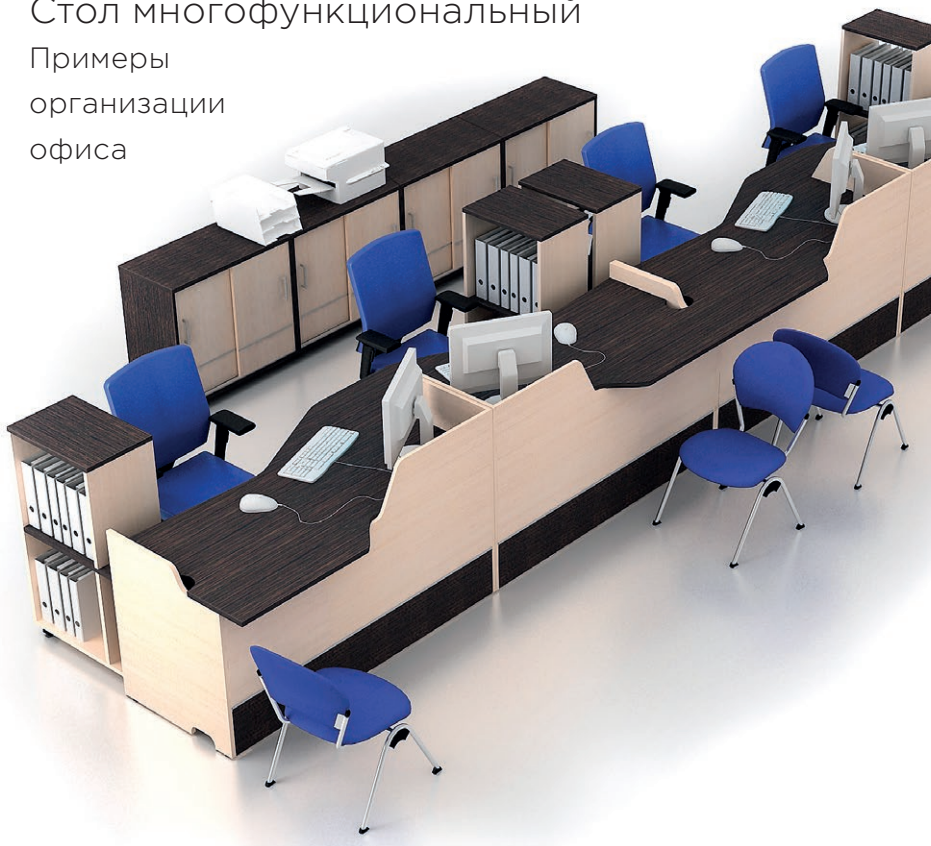

Офис · Директ

office-direct.biz

ВСЯ ОФИСНАЯ МЕБЕЛЬ
ШКОЛЬНАЯ МЕБЕЛЬ
МЕБЕЛЬ ДЛЯ ГОСТИНИЦ

МИНИМАЛЬНЫЕ ЦЕНЫ ▶ ОТЛИЧНЫЙ СЕРВИС ▶ ДИЗАЙН-ПРОЕКТ ▶ СБОРКА ▶ ХОРОШЕЕ НАСТРОЕНИЕ

Стол многофункциональный

Примеры
организации
офиса

Оригинальный дизайн позволяет сотруднику оградиться от окружающих и одновременно принимать клиента, находясь с ним «лицом к лицу». Решение оптимально для организаций с большим потоком посетителей. При этом общение проходит в атмосфере большей лояльности. Кроме этого многофункциональные столы позволяют организовывать все стандартные группы рабочих мест.