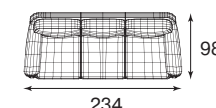

черный

красный

бежевый

зеленый

* Срок производства — 3 недели

Кресло

Диван трехместный

Офис·Директ