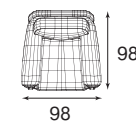

черный

красный

бежевый

зеленый

* Срок производства — 3 недели

Кресло

Диван трехместный

Офис·Директ