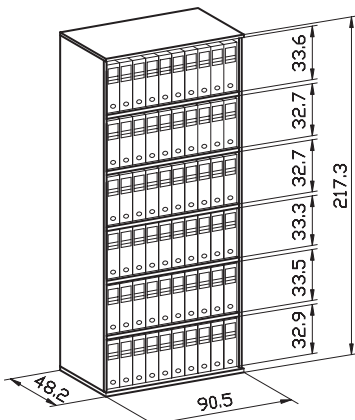

LA CAPACITÀ STANDARD È DI 6 FILE DI RACCOGLITORI
THE STANDARD CAPACITY ALLOWS TO PLACE 6 ROWS OF FILE-COVERS
LA CAPACITÉ STANDARD EST DE 6 SUITES DE CLASSEURS
LA CAPACIDAD ESTANDAR ES DE 6 RINGLERAS DE ARCHIVADORES