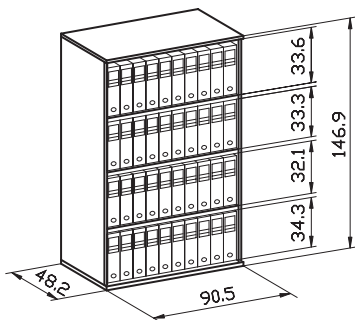

LA CAPACITÀ STANDARD È DI 4 FILE DI RACCOGLITORI
THE STANDARD CAPACITY ALLOWS TO PLACE 4 ROWS OF FILE-COVERS
LA CAPACITÉ STANDARD EST DE 4 SUITES DE CLASSEURS
LA CAPACIDAD ESTANDAR ES DE 4 RINGLERAS DE ARCHIVADORES