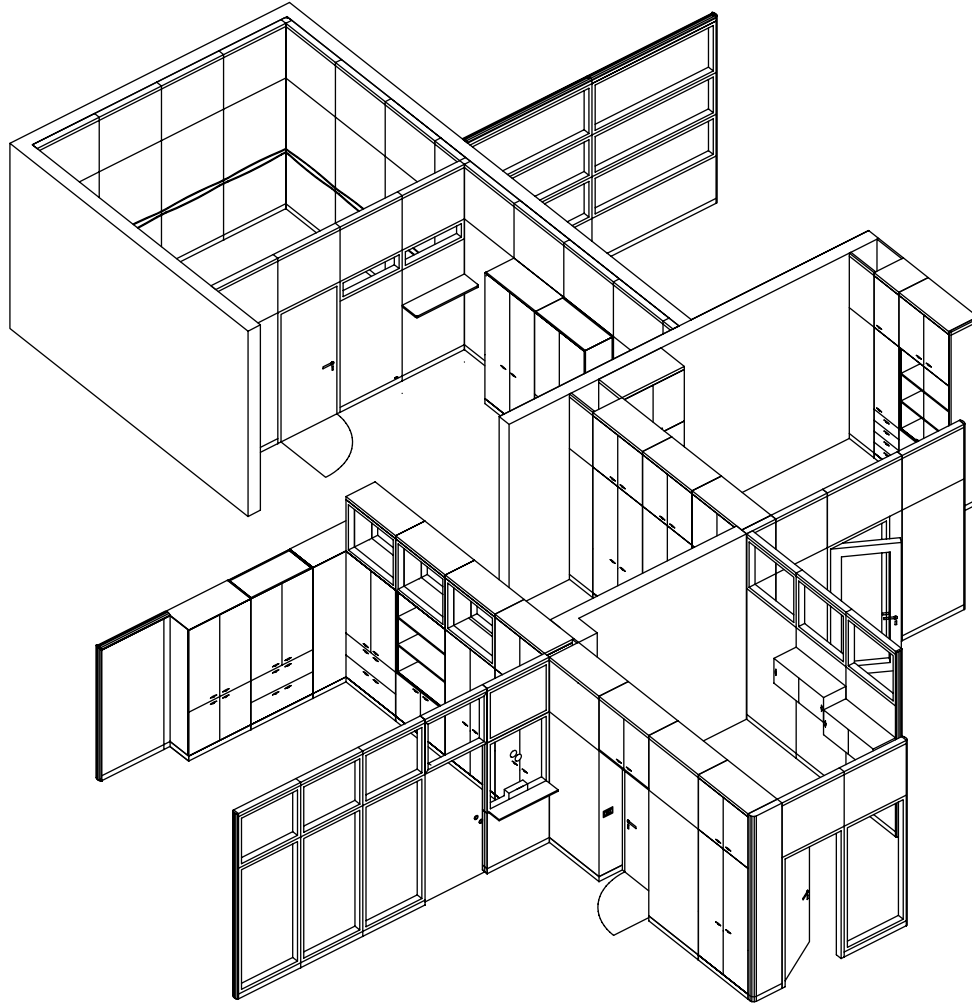

NEL CATALOGO DI ZEUS SONO PRESENTI DIVERSE IMMAGINI RAFFIGURANTI LE PARETI DIVISORIE, ATTREZZATE, RIVESTIMENTI MURALI. PER UNA DETTAGLIATA ANALISI DELLE NOSTRE PROPOSTE VI INVITIAMO A CONSULTARE IL LISTINO DELLA LINEA “PASSWORD”.

IN THE ZEUS CATALOGUE YOU FIND SEVERAL IMAGES REPRESENTING THE PARTITION WALLS, THE EQUIPPED WALLS AND THE WALL LINING. FOR ANY DETAILED INFORMATION ABOUT OUR PROPOSALS WE REFER YOU TO THE “PASSWORD” PRICE LIST.

DANS LE CATALOGUE DE ZEUS IL Y A PLUSIEURS IMAGES QUI RÉPRÉSENTENT LES CLOISONS, LES CLOISONS ÉQUIPÉES, LES REVÊTEMENTS MURAUX. POUR TOUS RENSEIGNEMENTS DÉTAILLÉS DES NOS PROPOSITIONS NOUS VOUS PRIONS DE CONSULTER LA LISTE DES PRIX “PASSWORD”.

EN EL CATÁLOGO ZEUS SE ILUSTRAN VARIAS IMÁGENES QUE REPRESENTAN LOS TABIQUES DIVISORIOS, EQUIPADOS Y LOS REVESTIMIENTOS MURALES. PARA INFORMACIONES MÁS DETALLADAS SOBRE NUESTRAS PROPUESTAS LES INVITAMOS A CONSULTAR LA LISTA DE PRECIOS DE LA LÍNEA «PASSWORD».