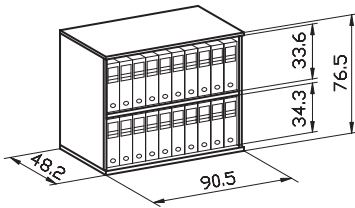

PER MOTIVI DI SICUREZZA, TUTTI GLI ARMADI USATI SINGOLARMENTE (NON NEL CASO DI MULTIPLI ADIACENTI), CHE ALLOGGIANO I CASSETTI SCHEDARIO DEVONO ESSERE ASSICURATI AD UNA PARETE DI SOSTEGNO.

FOR SAFETY REASONS ALL THE CABINETS EQUIPPED WITH FILING DRAWERS AND USED SEPARATELY (NOT IN CASE OF ADJOINING MULTIPLE UNITS) MUST BE SECURED TO A SUPPORTING WALL.

POUR RAISONS DE SÉCURITÉ TOUTES LES ARMOIRES DOTÉES DE TIROIRS FICHER ET UTILISÉES INDIVIDUELLEMENT (PAS EN CAS DE MULTIPLES ADJACENTS) DOIVENT ÊTRE ASSURÉES À UNE CLOISON DE SUPPORT.

POR RAZONES DE SEGURIDAD, TODOS LOS ARMARIOS USADOS DE FORMA INDIVIDUAL (NO EN EL CASO DE MÚLTIPLES ADYACENTES), QUE ALOJAN LOS CAJONES FICHEROS DEBEN SER FIJADOS A UNA PARED DE SOSTÉN.

LA CAPACITÀ STANDARD È DI 2 FILE DI RACCOGLITORI
THE STANDARD CAPACITY ALLOWS TO PLACE 2 ROWS OF FILE-COVERS
LA CAPACITÉ STANDARD EST DE 2 SUITES DE CLASSEURS
LA CAPACIDAD ESTANDAR ES DE 2 RINGLERAS DE ARCHIVADORES