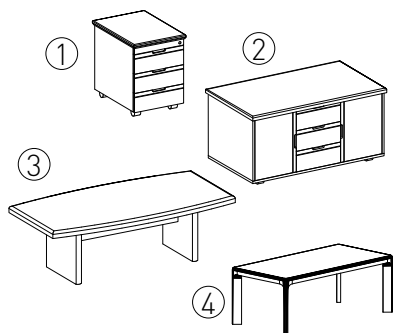

■ **СТОЛЫ**

Стол рабочий 180×93 см

Брифинг-приставка 120×80 см

Цены в евро

ΔJ DM

MPH18+ отд. 953 718

MPH128+ отд. 427 321

■ **ТУМБЫ**

① Тумба мобильная 3 ящика 42×58×56 см

② Тумба сервисная 120×45×56 см

③ Стол для переговоров 240×120 см

④ Кофейный столик 120×60×43 см

MPHR3+ отд. 321 241

MPH153+ отд. 527 397

MPH24+ отд. 1 009 758

BSF120+ отд. 191 141

■ **шкафы – 4 полки**
Ш×В×Г: 80×195×44 см

① 2 глухие дверцы

② 2 дверцы глухие + 2 стеклянные дверцы без рам

③ Шкаф для одежды

BSFH82+ отд. 372 276

BSFH84+ отд. 352 266

BSFH86+ отд. 347 261

■ **шкафы – 2 полки**
Ш×В×Г: 80×118×44 см