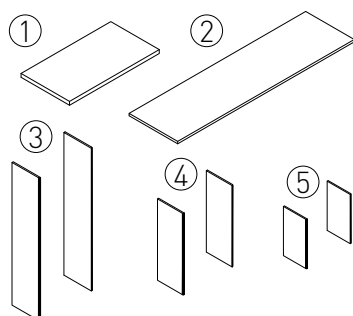

■ **шкафы – 4 полки**
Ш×В×Г: 80×195×44 см

① 2 глухие дверцы

② 2 дверцы глухие + 2 стеклянные дверцы без рам

③ Шкаф для одежды

BSFH82+ отд. 372 276

BSFH84+ отд. 352 266

BSFH86+ отд. 347 261

■ **шкафы – 2 полки**
Ш×В×Г: 80×118×44 см

① 2 глухие дверцы

② 2 стеклянные дверцы без рам

③ 2 глухие дверцы+ниша

BSFM82+ отд. 216 161

BSFM83+ отд. 201 151

BSFM85+ отд. 191 141

■ **шкафы – 1 полка**
Ш×В×Г: 80×80×44 см

2 глухие дверцы

BSFB82+ отд. 161 121

■ **дополнительно:**

① Верхняя отделочная панель ш. 80 см

② Верхняя отделочная панель ш.160 см

③ Комплект боковых отделочных панелей для высокого шкафа. В.195 см

④ Комплект боковых отделочных панелей для среднего шкафа. В.118 см