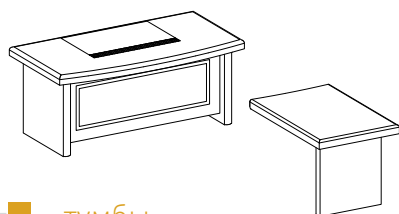

■ **СТОЛЫ**

Стол рабочий 180×93 см

Брифинг-приставка 120×80 см

Цены в евро

ΔJ DM

MPH18+ отд. 953 718

MPH128+ отд. 427 321

■ **ТУМБЫ**

① Тумба мобильная 3 ящика 42×58×56 см

② Тумба сервисная 120×45×56 см

③ Стол для переговоров 240×120 см

④ Кофейный столик 120×60×43 см

MPHR3+ отд. 321 241

MPH153+ отд. 527 397

MPH24+ отд. 1 009 758

BSF120+ отд. 191 141

■ **шкафы – 4 полки**
Ш×В×Г: 80×195×44 см

① 2 глухие дверцы

② 2 дверцы глухие + 2 стеклянные дверцы без рам

③ Шкаф для одежды

BSFH82+ отд. 372 276

BSFH84+ отд. 352 266

BSFH86+ отд. 347 261

■ **шкафы – 2 полки**
Ш×В×Г: 80×118×44 см