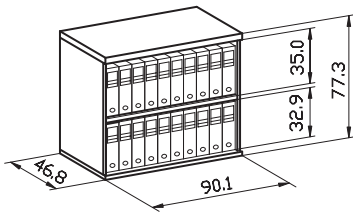

PER MOTIVI DI SICUREZZA, TUTTI GLI ARMADI USATI SINGOLARMENTE (NON NEL CASO DI MULTIPLI ADIACENTI), CHE ALLOGGIANO I CASSETTI SCHEDARIO DEVONO ESSERE ASSICURATI AD UNA PARETE DI SOSTEGNO.

FOR SAFETY REASONS ALL THE CABINETS EQUIPPED WITH FILING DRAWERS AND USED SEPARATELY (NOT IN CASE OF ADJOINING MULTIPLE UNITS) MUST BE SECURED TO A SUPPORTING WALL.

POUR RAISONS DE SÉCURITÉ TOUTES LES ARMOIRES DOTÉES DE TIROIRS FICHIER ET UTILISÉES INDIVIDUELLEMENT (PAS EN CAS DE MULTIPLES ADJACENTS) DOIVENT ÊTRE ASSURÉES À UNE CLOISON DE SUPPORT.

POR RAZONES DE SEGURIDAD, TODOS LOS ARMARIOS USADOS DE FORMA INDIVIDUAL (NO EN EL CASO DE MÚLTIPLES ADYACENTES), QUE ALOJAN LOS CAJONES FICHEROS DEBEN SER FIJADOS A UNA PARED DE SOSTÉN.

LA CAPACITÀ STANDARD È DI 2 FILE DI RACCOGLITORI
THE STANDARD CAPACITY ALLOWS TO PLACE 2 ROWS OF FILE-COVERS
LA CAPACITÉ STANDARD EST DE 2 SUITES DE CLASSEURS
LA CAPACIDAD ESTANDAR ES DE 2 RINGLERAS DE ARCHIVADORES