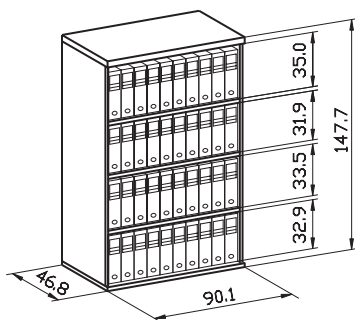

LA CAPACITÀ STANDARD È DI 2 FILE DI RACCOGLITORI

THE STANDARD CAPACITY ALLOWS TO PLACE 2 ROWS OF FILE-COVERS

LA CAPACITÉ STANDARD EST DE 2 SUITES DE CLASSEURS

LA CAPACIDAD ESTANDAR ES DE 2 RINGLERAS DE ARCHIVADORES