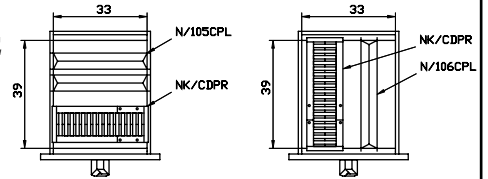

COME UTILIZZARE IL CASSETTO SCHEDARIO DELLE CASSETTIERE
HOW TO USE THE FILING DRAWER OF THE DRAWER BOX
COMMENT UTILISER LE TIROIR FICHER DES CAISSONS
CÓMO USAR EL CAJÓN FICHERO DE LAS CAJONERAS