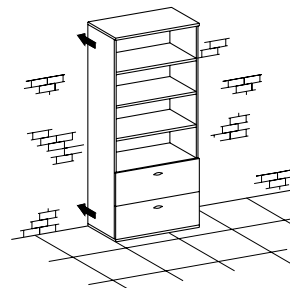

PER MOTIVI DI SICUREZZA, TUTTI GLI ARMADI USATI SINGOLARMENTE (NON NEL CASO DI MULTIPLI ADIACENTI), CHE ALLOGGIANO I CASSETTI SCHEDARIO DEVONO ESSERE ASSICURATI AD UNA PARETE DI SOSTEGNO.

FOR SAFETY REASONS ALL THE CABINETS EQUIPPED WITH FILING DRAWERS AND USED SEPARATELY (NOT IN CASE OF ADJOINING MULTIPLE UNITS) MUST BE SECURED TO A SUPPORTING WALL.

POUR RAISONS DE SÉCURITÉ TOUTES LES ARMOIRES DOTÉES DE TIROIRS FICHER ET UTILISÉES INDIVIDUELLEMENT (PAS EN CAS DE MULTIPLES ADJACENTS) DOIVENT ÊTRE ASSURÉES À UNE CLOISON DE SUPPORT.

POR RAZONES DE SEGURIDAD, TODOS LOS ARMARIOS USADOS DE FORMA INDIVIDUAL (NO EN EL CASO DE MÚLTIPLES ADYACENTES), QUE ALOJAN LOS CAJONES FICHEROS DEBEN SER FIJADOS A UNA PARED DE SOSTÉN.

LA CAPACITÀ STANDARD È DI 2 FILE DI RACCOGLITORI

THE STANDARD CAPACITY ALLOWS TO PLACE 2 ROWS OF FILE-COVERS

LA CAPACITÉ STANDARD EST DE 2 SUITES DE CLASSEURS

LA CAPACIDAD ESTANDAR ES DE 2 RINGLERAS DE ARCHIVADORES