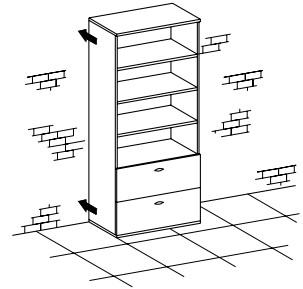

PER MOTIVI DI SICUREZZA, TUTTI GLI ARMADI USATI SINGOLARMENTE (NON NEL CASO DI MULTIPLI ADIACENTI), CHE ALLOGGIANO I CASSETTI SCHEDARIO DEVONO ESSERE ASSICURATI AD UNA PARETE DI SOSTEGNO.

FOR SAFETY REASONS ALL THE CABINETS EQUIPPED WITH FILING DRAWERS AND USED SEPARATELY (NOT IN CASE OF ADJOINING MULTIPLE UNITS) MUST BE SECURED TO A SUPPORTING WALL.

POUR RAISONS DE SÉCURITÉ TOUTES LES ARMOIRES DOTÉES DE TIROIRS FICHIER ET UTILISÉES INDIVIDUELLEMENT (PAS EN CAS DE MULTIPLES ADJACENTS) DOIVENT ÊTRE ASSURÉES À UNE CLOISON DE SUPPORT.

POR RAZONES DE SEGURIDAD, TODOS LOS ARMARIOS USADOS DE FORMA INDIVIDUAL (NO EN EL CASO DE MÚLTIPLES ADYACENTES), QUE ALOJAN LOS CAJONES FICHEROS DEBEN SER FIJADOS A UNA PARED DE SOSTÉN.

LA CAPACITÀ STANDARD È DI 2 FILE DI RACCOGLITORI
THE STANDARD CAPACITY ALLOWS TO PLACE 2 ROWS OF FILE-COVERS
LA CAPACITÉ STANDARD EST DE 2 SUITES DE CLASSEURS
LA CAPACIDAD ESTANDAR ES DE 2 RINGLERAS DE ARCHIVADORES