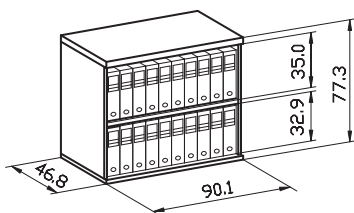

PER MOTIVI DI SICUREZZA, TUTTI GLI ARMADI USATI SINGOLARMENTE (NON NEL CASO DI MULTIPLI ADIACENTI), CHE ALLOGGIANO I CASSETTI SCHEDARIO DEVONO ESSERE ASSICURATI AD UNA PARETE DI SOSTEGNO.

FOR SAFETY REASONS ALL THE CABINETS EQUIPPED WITH FILING DRAWERS AND USED SEPARATELY (NOT IN CASE OF ADJOINING MULTIPLE UNITS) MUST BE SECURED TO A SUPPORTING WALL.

POUR RAISONS DE SÉCURITÉ TOUTES LES ARMOIRES DOTÉES DE TIROIRS FICHER ET UTILISÉES INDIVIDUELLEMENT (PAS EN CAS DE MULTIPLES ADJACENTS) DOIVENT ÊTRE ASSURÉES À UNE CLOISON DE SUPPORT.

POR RAZONES DE SEGURIDAD, TODOS LOS ARMARIOS USADOS DE FORMA INDIVIDUAL (NO EN EL CASO DE MÚLTIPLES ADYACENTES), QUE ALOJAN LOS CAJONES FICHEROS DEBEN SER FIJADOS A UNA PARED DE SOSTÉN.

LA CAPACITÀ STANDARD È DI 2 FILE DI RACCOGLITORI

THE STANDARD CAPACITY ALLOWS TO PLACE 2 ROWS OF FILE-COVERS

LA CAPACITÉ STANDARD EST DE 2 SUITES DE CLASSEURS

LA CAPACIDAD ESTANDAR ES DE 2 RINGLERAS DE ARCHIVADORES