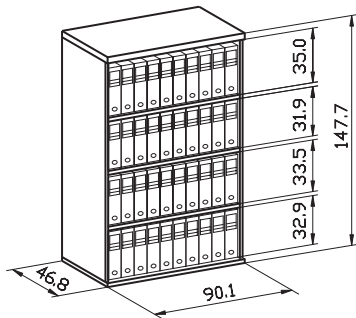

LA CAPACITÀ STANDARD È DI 4 FILE DI RACCOGLITORI.
THE STANDARD CAPACITY ALLOWS TO PLACE 4 ROWS OF FILE-COVERS.
LA CAPACITÉ STANDARD EST DE 4 SUITES DE CLASSEURS.
LA CAPACIDAD ESTANDAR ES DE 4 RINGLERAS DE ARCHIVADORES.