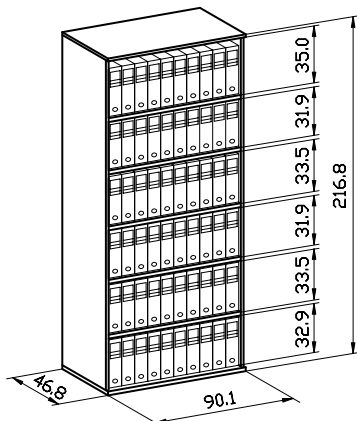

LA CAPACITÀ STANDARD È DI 6 FILE DI RACCOGLITORI.
THE STANDARD CAPACITY ALLOWS TO PLACE 6 ROWS OF FILE-COVERS.
LA CAPACITÉ STANDARD EST DE 6 SUITES DE CLASSEURS.
LA CAPACIDAD ESTANDAR ES DE 6 RINGLERAS DE ARCHIVADORES.