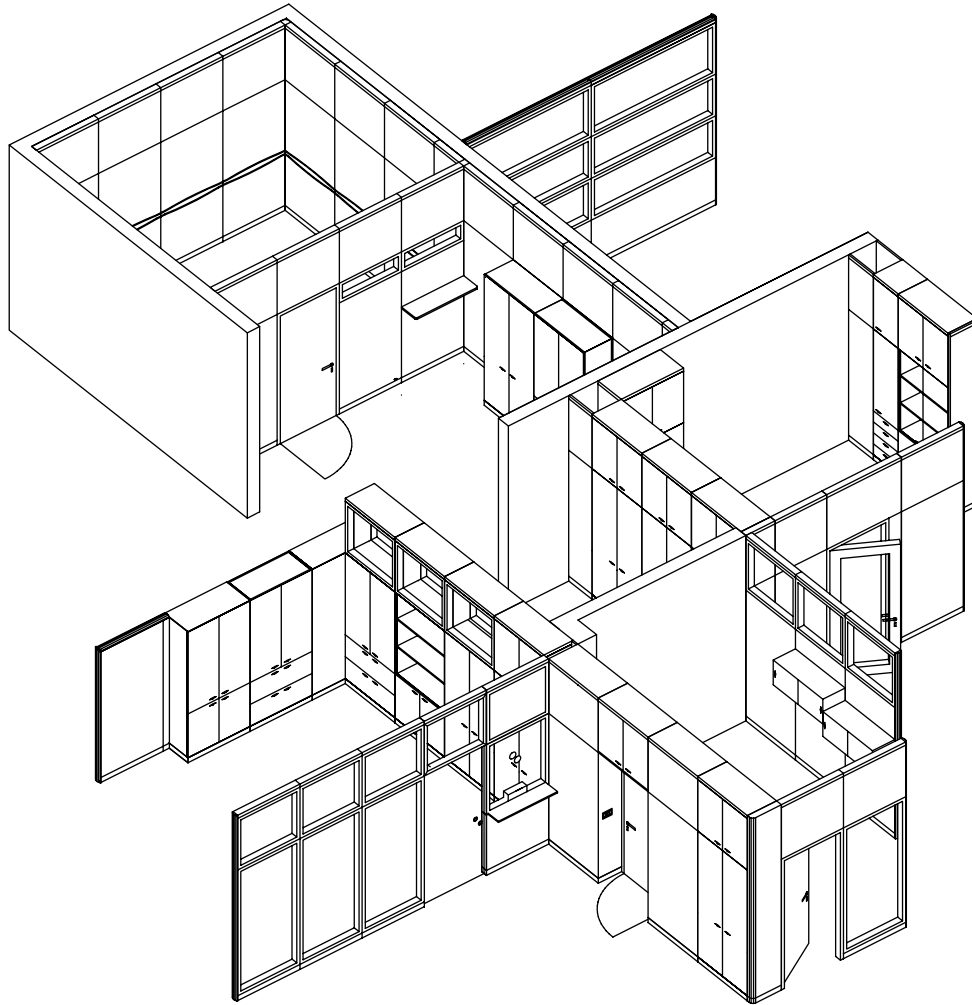

NEL CATALOGO DI GIOTTO - COMPASS SONO PRESENTI DIVERSE IMMAGINI RAFFIGURANTI LE PARETI DIVISORIE, ATTREZZATE, RIVESTIMENTI MURALI. PER UNA DETTAGLIATA ANALISI DELLE NOSTRE PROPOSTE VI INVITIAMO A CONSULTARE IL LISTINO DELLA LINEA “PASSWORD”.

IN THE GIOTTO - COMPASS CATALOGUE YOU FIND SEVERAL IMAGES REPRESENTING THE PARTITION WALLS, THE EQUIPPED WALLS AND THE WALL LINING. FOR ANY DETAILED INFORMATION ABOUT OUR PROPOSALS WE REFER YOU TO THE “PASSWORD” PRICE LIST.

DANS LE CATALOGUE DE GIOTTO - COMPASS IL Y A PLUSIEURS IMAGES QUI RÉPRESENTENT LES CLOISONS, LES CLOISONS ÉQUIPEÉS, LES REVÊTEMENTS MURAUX. POUR TOUS RENSEIGNEMENTS DÉTAILLÉS DES NOS PROPOSITIONS NOUS VOUS PRIONS DE CONSULTER LA LISTE DES PRIX “PASSWORD”.

EN EL CATÁLOGO GIOTTO - COMPASS SE ILUSTRAN VARIAS IMÁGENES QUE REPRESENTAN LOS TABIQUES DIVISORIOS, EQUIPADOS Y LOS REVESTIMIENTOS MURALES. PARA INFORMACIONES MÁS DETALLADAS SOBRE NUESTRAS PROPUESTAS LES INVITAMOS A CONSULTAR LA LISTA DE PRECIOS DE LA LÍNEA «PASSWORD».