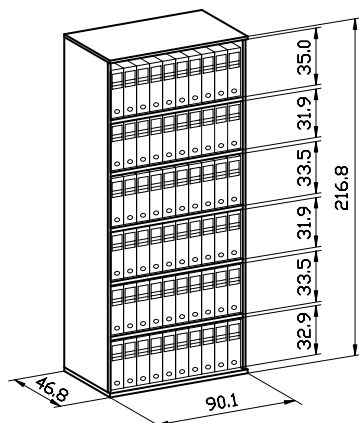

LA CAPACITÀ STANDARD È DI 2 FILE DI RACCOGLITORI

THE STANDARD CAPACITY ALLOWS TO PLACE 2 ROWS OF FILE-COVERS

LA CAPACITÉ STANDARD EST DE 2 SUITES DE CLASSEURS

LA CAPACIDAD ESTANDAR ES DE 2 RINGLERAS DE ARCHIVADORES

LA CAPACITÀ STANDARD È DI 4 FILE DI RACCOGLITORI

THE STANDARD CAPACITY ALLOWS TO PLACE 4 ROWS OF FILE-COVERS

LA CAPACITÉ STANDARD EST DE 4 SUITES DE CLASSEURS

LA CAPACIDAD ESTANDAR ES DE 4 RINGLERAS DE ARCHIVADORES