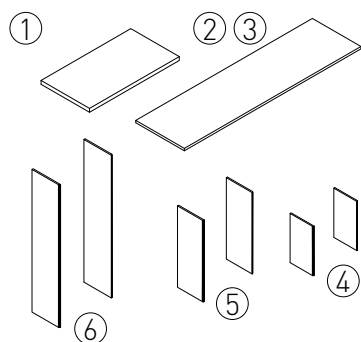

■ дополнительно:

- ① Верхняя отделочная панель Ш. 87,5 см
- ② Верхняя отделочная панель Ш. 167,5 см
- ③ Верхняя отделочная панель Ш. 247,5 см
- ④ Комплект 2-х отделочных боковин Ш. 87,5 см
- ⑤ Комплект 2-х отделочных боковин Ш. 167,5 см
- ⑥ Комплект 2-х отделочных боковин Ш. 247,5 см

CAT0087 + отд.	457
CAT0167 + отд.	678
CAT0247 + отд.	953
CAPA080 + отд.	382
CAPA118 + отд.	467
CAPA195 + отд.	637

* – уточните наличие на складе