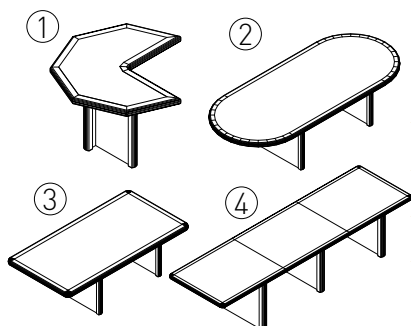

Стол с нормальным расположением опор Ш×Г: 180×90 см

CATAN189A+ отд.

2 107

Стол с нормальным расположением опор Ш×Г: 197×100 см

CATAN197A+ отд.

2 227

① Передвижной приставной стол В.: 68 см.  
Подходит только для столов со сближенным расположением опор Ш×Г: 140×65 см

CATR146A+ отд.

1 174

② Приставной стол Ш×Г×В: 120×80×75 см

CATR128A+ отд.

1 249

★ ③ Восьмиугольный стол Ш×Г: 111×111 см

CAOC111A+ отд.

1 585

① Стол для переговоров Ш×Г: 126×126 см

CACO126A+ отд.

1 380

★ ② Стол для совещаний Ш×Г: 280×120 см

CARE280A+ отд.

3 797

★ ③ Стол для совещаний Ш×Г: 197×100 см

CARC197A+ отд.