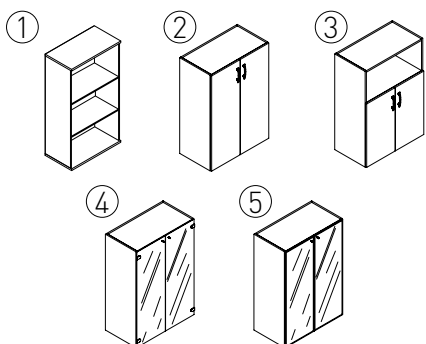

■ шкафы ШхВхГ см:
80 × 118 × 44 – 2 полки

- ① Без дверец
- ② 2 глухие дверцы
- ③ 2 глухие дверцы + ниша
- ④ 2 стеклянные дверцы
- ⑤ 2 стеклянные дверцы в деревянной раме

CAMM80AAN	377
CAMM80BA + отд.	988
CAMM80GA + отд.	858
CAMM80CAVR + отд.	597
CAMM80WA + отд.	1 029