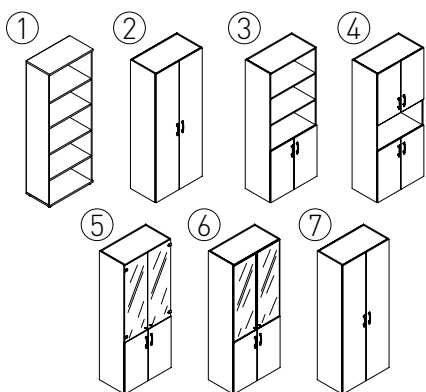

3 310

Тумба с 4-мя дверцами Ш×Г: 167,5×45,5 см

CACR167DA+ отд.

2 207

★ – уточните наличие на складе

■ шкафы ШхВхГ см:  
80 × 195 × 44 – 4 полки

- ① Без дверец
- ② 2 глухие дверцы
- ③ 2 глухие дверцы + ниши
- ④ 4 глухие дверцы + ниша
- ⑤ 2 глухие дверцы + 2 стеклянные дверцы
- ⑥ 2 глухие дверцы + 2 стеклянные дверцы в деревянной раме
- ⑦ Шкаф для одежды