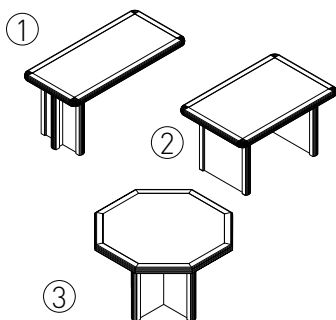

■ СТОЛЫ

Цены в евро

Стол со сближенным расположением опор Ш×Г: 180×90 см

CATAD189A+ отд.

2 072

Стол со сближенным расположением опор Ш×Г: 197×100 см

CATAD197A+ отд.

2 202

Стол с нормальным расположением опор Ш×Г: 180×90 см

CATAN189A+ отд.

2 107

Стол с нормальным расположением опор Ш×Г: 197×100 см

CATAN197A+ отд.

2 227

① Передвижной приставной стол В.: 68 см.  
Подходит только для столов со сближенным расположением опор Ш×Г: 140×65 см

CATR146A+ отд.

1 174

② Приставной стол Ш×Г×В: 120×80×75 см

CATR128A+ отд.

1 249

★ ③ Восьмиугольный стол Ш×Г: 111×111 см

CAOC111A+ отд.

1 585

① Стол для переговоров Ш×Г: 126×126 см

CACO126A+ отд.

1 380

★ ② Стол для совещаний Ш×Г: 280×120 см

CARE280A+ отд.

3 797

★ ③ Стол для совещаний Ш×Г: 197×100 см

CARC197A+ отд.