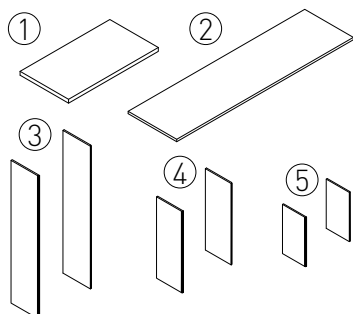

③ Стол для переговоров 240 × 120 см

MPH24+ отд.

④ Кофейный столик 120 × 60 × 43 см

BSF120+ отд.

■ шкафы – 4 полки

Ш × В × Г: 80 × 195 × 44 см

① 2 глухие дверцы

BSFH82+ отд.

② 2 дверцы глухие + 2 стеклянные дверцы без рам

BSFH84+ отд.

③ Шкаф для одежды

BSFH86+ отд.

■ шкафы – 2 полки

Ш × В × Г: 80 × 118 × 44 см

① 2 глухие дверцы

BSFM82+ отд.

② 2 стеклянные дверцы без рам

BSFM83+ отд.

③ 2 глухие дверцы+ниша

BSFM85+ отд.

■ шкафы – 1 полка

Ш × В × Г: 80 × 80 × 44 см

2 глухие дверцы

BSFB82+ отд.

■ дополнительно:

① Верхняя отделочная панель ш. 80 см

BST008+отд.

② Верхняя отделочная панель ш.160 см

BST016+отд.

③ Комплект боковых отделочных панелей для высокого шкафа. В.195 см

BSPA195+отд.

④ Комплект боковых отделочных панелей для среднего шкафа. В.118 см