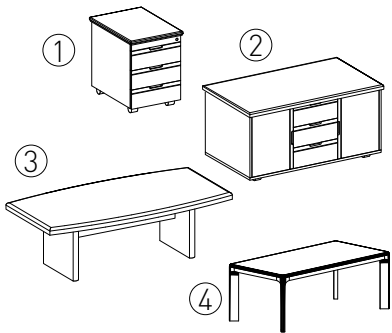

Крепления:
 металлическими винтовыми соединениями..

■ функциональность

Микроящик со встроенным пеналом.

Врезной бювар из натуральной кожи (840×480 мм).

Угол открывания дверец 110 градусов.

Дополнительно для шкафов – боковые отделочные панели и топы в шпоне.

ВАРИАНТЫ ОТДЕЛКИ

красное дерево AJ

черешня DM ✨ – уточните наличие на складе

1 вариант отделки корпусов шкафов

Антрацит

ПРАЙС-ЛИСТ

■ СТОЛЫ

Стол рабочий 180 × 93 см

MPH18+ отд.

Брифинг-приставка 120 × 80 см

MPH128+ отд.

■ тумбы

① Тумба мобильная 3 ящика 42 × 58 × 56 см

MPHR3+ отд.

② Тумба сервисная 120 × 45 × 56 см

MPH153+ отд.

③ Стол для переговоров 240 × 120 см

MPH24+ отд.

④ Кофейный столик 120 × 60 × 43 см

BSF120+ отд.

■ шкафы – 4 полки

Ш × В × Г: 80 × 195 × 44 см

① 2 глухие дверцы

BSFH82+ отд.