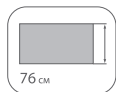

ДСП **22** мм

A-LUX металлический каркас

Все столешницы сделаны
из ДСП 22 мм с двухсторонним
меламиновым покрытием.
Кромка 2 мм PVC

MASTER

Варианты столешниц столов

Размеры прямоугольных столешниц:
80 x 76 см
120 x 76 см
140 x 76 см
160 x 76 см

Симметричные столешницы:
120 x 90 см
140 x 90 см
160 x 90 см

Симметричные столешницы:
140 x 110 см
160 x 110 см

РЕКОМЕНДУЕМ!

Masterски скрываем провода

Конструкция столов на ДСП каркасах
позволяет скрывать провода оргтехники

Дополнительные цвета

серый

синий

MASTER

Столешницы рабочие асимметричные (шириной 90 см)

Стол угловой на ДСП-каркасе с высокой передней панелью

MBL-120 120x90x75-76 см
MBR-120 120x90x75-76 см
MBL-140 140x90x75-76 см
MBR-140 140x90x75-76 см
MBL-160 160x90x75-76 см
MBR-160 160x90x75-76 см