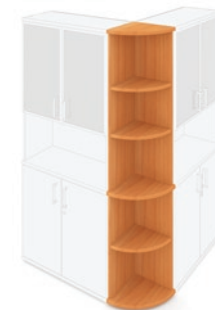

Арт. **MOS-090**
Шкаф-гардероб
90x60xh190 см

Угловые шкафы

Арт. **MB2-350**
Угловой шкаф 2-го уровня
35x35xh78 см

Арт. **MB3-350**
Угловой шкаф 3-го уровня
35x35xh116 см

Арт. **MB5-350**
Угловой шкаф 5-го уровня
35x35xh190 см