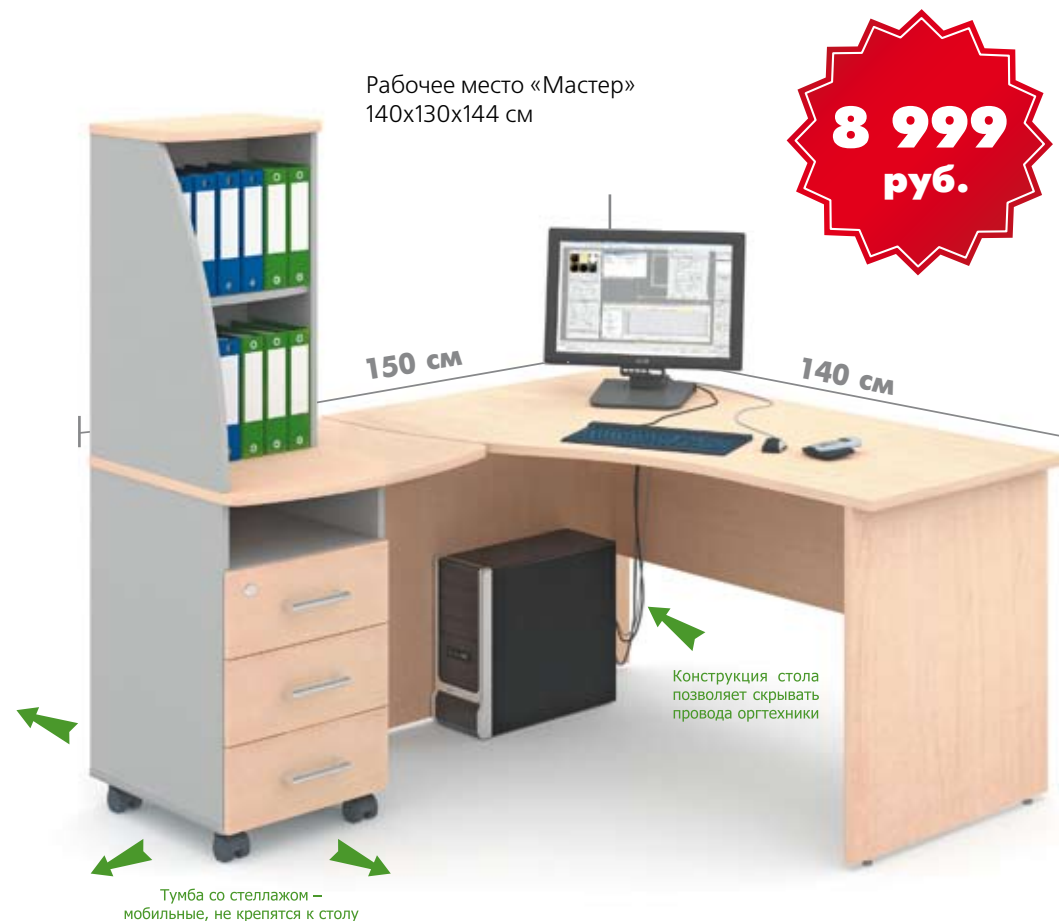

Серия «МАСТЕР»

Серия офисной мебели Master создана дизайнерами и конструкторами компании «Офис Директ» в 2009 году.

В серии Master заложены основные концепции развития современного офиса. Рабочие столы оборудованы двойной царгой для скрытия проводов орг техники. Столы имеют два вида ДСП и три металлических каркаса, что позволяет создавать рабочие места разного стиля и ценовой категории. Все приставные тумбы оборудованы роликовыми опорами, что упрощает их передвижение по офису. Уникальными элементами в серии Master являются стеллажи на приставных тумбах, которые придают особый домашний комфорт рабочему месту. Серия шкафов Master позволяет собрать шкаф практически любой конфигурации, так как все стеллажи крепятся друг на друга.

Серия Master – это отличное продолжение классической офисной мебели.

Цветовые решения