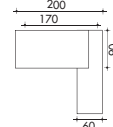

Отдельный стол
200 x 100 см

Стол и приставной разворот
со стеклянной или меламиновой
столешницей
170 x 200 см

Стол и приставной разворот
со стеклянной или меламиновой
столешницей
200 x 200 см

Стол и приставной разворот
с отступом со стеклянной или
меламиновой столешницей
200 x 200 см

Стол и приставной разворот
с отступом со стеклянной или
меламиновой столешницей
230 x 200 см

Стол на большой несущей тумбе
196 x 90 см

Стол на большой несущей тумбе
226 x 100 см

Стол на большой несущей тумбе
и приставной разворот
со стеклянной или меламиновой
столешницей
196 x 200 см

Стол на большой несущей тумбе
и приставной разворот со
стеклянной или меламиновой
столешницей
226 x 200 см

Стол на большой несущей тумбе
и приставной разворот
со стеклянной или меламиновой
столешницей
226 x 200 см