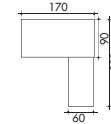

Отдельный стол
200 x 100 см

Стол и приставной разворот
со стеклянной или меламиновой
столешницей
170 x 200 см

Стол и приставной разворот
со стеклянной или меламиновой
столешницей
200 x 200 см

Стол и приставной разворот
с отступом со стеклянной или
меламиновой столешницей
200 x 200 см

Стол и приставной разворот
с отступом со стеклянной или
меламиновой столешницей
230 x 200 см

Стол на большой несущей тумбе
196 x 90 см

Стол на большой несущей тумбе
226 x 100 см

Стол на большой несущей тумбе
и приставной разворот
со стеклянной или меламиновой
столешницей
196 x 200 см

Стол на большой несущей тумбе
и приставной разворот со
стеклянной или меламиновой
столешницей
226 x 200 см

Стол на большой несущей тумбе
и приставной разворот
со стеклянной или меламиновой
столешницей
226 x 200 см