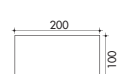

1 вариант отделки корпуса меламинового шкафа

2 варианта цвета стеклянных дверей

«K.West»

Тумбы

Меламиновые выкатные тумбы, 2 или 3 ящика

Стол для совещаний

Квадратный стол 120 x 120 см

Прямоугольный стол 200 x 100 см