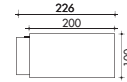

Отдельный стол
200 x 100 см

Стол и приставной разворот
со стеклянной или меламиновой
столешницей
170 x 200 см

Стол и приставной разворот
со стеклянной или меламиновой
столешницей
200 x 200 см

Стол и приставной разворот
с отступом со стеклянной или
меламиновой столешницей
200 x 200 см

Стол и приставной разворот
с отступом со стеклянной или
меламиновой столешницей
230 x 200 см

Стол на большой несущей тумбе
196 x 90 см

Стол на большой несущей тумбе
226 x 100 см

Стол на большой несущей тумбе
и приставной разворот
со стеклянной или меламиновой
столешницей
196 x 200 см