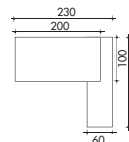

Отдельный стол
200 x 100 см

Стол и приставной разворот
со стеклянной или меламиновой
столешницей
170 x 200 см

Стол и приставной разворот
со стеклянной или меламиновой
столешницей
200 x 200 см

Стол и приставной разворот
с отступом со стеклянной или
меламиновой столешницей
200 x 200 см

Стол и приставной разворот
с отступом со стеклянной или
меламиновой столешницей
230 x 200 см

Стол на большой несущей тумбе
196 x 90 см

Стол на большой несущей тумбе
226 x 100 см

Стол на большой несущей тумбе
и приставной разворот
со стеклянной или меламиновой
столешницей
196 x 200 см

Стол на большой несущей тумбе
и приставной разворот со
стеклянной или меламиновой
столешницей
226 x 200 см

Стол на большой несущей тумбе
и приставной разворот
со стеклянной или меламиновой
столешницей
226 x 200 см