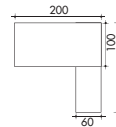

СOLIDНАЯ толщина столешницы.

Стильная и функциональная библиотека.
Едва заметная ручка для открытия стеклянной раздвижной двери.

Оригинальный и солидный стиль

«K.West»

Рабочие столы

Отдельный стол
170 x 90 см

Отдельный стол
200 x 100 см

Стол и приставной разворот
со стеклянной или меламиновой
столешницей
170 x 200 см

Стол и приставной разворот
со стеклянной или меламиновой
столешницей
200 x 200 см

Стол и приставной разворот
с отступом со стеклянной или
меламиновой столешницей
200 x 200 см

Стол и приставной разворот
с отступом со стеклянной или
меламиновой столешницей
230 x 200 см

Стол на большой несущей тумбе
196 x 90 см

Стол на большой несущей тумбе
226 x 100 см

Стол на большой несущей тумбе
и приставной разворот
со стеклянной или меламиновой
столешницей
196 x 200 см

Стол на большой несущей тумбе
и приставной разворот со
стеклянной или меламиновой
столешницей
226 x 200 см

Стол на большой несущей тумбе
и приставной разворот
со стеклянной или меламиновой
столешницей
226 x 200 см