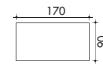

Отдельный стол
200 x 100 см

Стол и приставной разворот
со стеклянной или меламиновой
столешницей
170 x 200 см

Стол и приставной разворот
со стеклянной или меламиновой
столешницей
200 x 200 см

Стол и приставной разворот
с отступом со стеклянной или
меламиновой столешницей
200 x 200 см