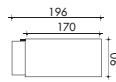

Отдельный стол
200 x 100 см

Стол и приставной разворот
со стеклянной или меламиновой
столешницей
170 x 200 см

Стол и приставной разворот
со стеклянной или меламиновой
столешницей
200 x 200 см

Стол и приставной разворот
с отступом со стеклянной или
меламиновой столешницей
200 x 200 см

Стол и приставной разворот
с отступом со стеклянной или
меламиновой столешницей
230 x 200 см

Стол на большой несущей тумбе
196 x 90 см

Стол на большой несущей тумбе
226 x 100 см

Стол на большой несущей тумбе
и приставной разворот
со стеклянной или меламиновой
столешницей
196 x 200 см