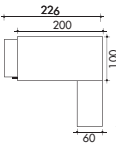

Отдельный стол
200 x 100 см

Стол и приставной разворот
со стеклянной или меламиновой
столешницей
170 x 200 см

Стол и приставной разворот
со стеклянной или меламиновой
столешницей
200 x 200 см

Стол и приставной разворот
с отступом со стеклянной или
меламиновой столешницей
200 x 200 см

Стол и приставной разворот
с отступом со стеклянной или
меламиновой столешницей
230 x 200 см

Стол на большой несущей тумбе
196 x 90 см

Стол на большой несущей тумбе
226 x 100 см

Стол на большой несущей тумбе
и приставной разворот
со стеклянной или меламиновой
столешницей
196 x 200 см

Стол на большой несущей тумбе
и приставной разворот со
стеклянной или меламиновой
столешницей
226 x 200 см

Стол на большой несущей тумбе
и приставной разворот
со стеклянной или меламиновой
столешницей
226 x 200 см