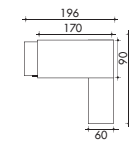

Отдельный стол
200 x 100 см

Стол и приставной разворот
со стеклянной или меламиновой
столешницей
170 x 200 см

Стол и приставной разворот
со стеклянной или меламиновой
столешницей
200 x 200 см

Стол и приставной разворот
с отступом со стеклянной или
меламиновой столешницей
200 x 200 см

Стол и приставной разворот
с отступом со стеклянной или
меламиновой столешницей
230 x 200 см

Стол на большой несущей тумбе
196 x 90 см

Стол на большой несущей тумбе
226 x 100 см

Стол на большой несущей тумбе
и приставной разворот
со стеклянной или меламиновой
столешницей
196 x 200 см

Стол на большой несущей тумбе
и приставной разворот со
стеклянной или меламиновой
столешницей
226 x 200 см

Стол на большой несущей тумбе
и приставной разворот
со стеклянной или меламиновой
столешницей
226 x 200 см