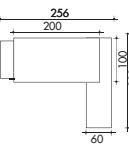

«K.West»

Рабочие столы

ГАРАНТИЯ
2
ГОДА

ISO
9001

4 варианта отделки столешницы

1 вариант отделки металлической опоры для столов для совещаний

1 вариант отделки корпуса меламинового шкафа

2 варианта цвета стеклянных дверей