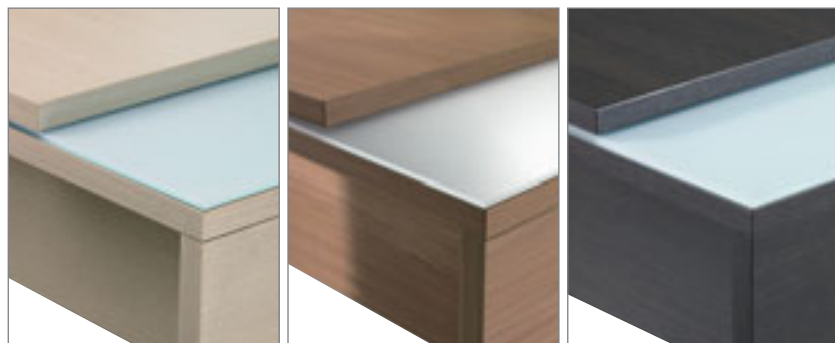

*Продуманная
и современная
концепция*

Гамма разработана на основе 2-х основных столов, вместительной тумбы и приставного разворота на несущей перегородке. Благодаря этим трём элементам можно создать 18 различных модульных компоновок, объединяющих в себе эстетические и функциональные качества.

Элегантное и пропорциональное сочетание стола, разворота на несущей перегородке и тумбы было придумано для создания оптимального рабочего места, мультимедийного решения и пространства для приёма посетителей.

СOLIDНАЯ толщина столешницы.

Стильная и функциональная библиотека.
Едва заметная ручка для открытия стеклянной раздвижной двери.

Оригинальный и солидный стиль

«K.West»

Рабочие столы

Отдельный стол
170 x 90 см