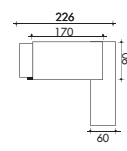

Отдельный стол
200 x 100 см

Стол и приставной разворот
со стеклянной или меламиновой
столешницей
170 x 200 см

Стол и приставной разворот
со стеклянной или меламиновой
столешницей
200 x 200 см

Стол и приставной разворот
с отступом со стеклянной или
меламиновой столешницей
200 x 200 см

Стол и приставной разворот
с отступом со стеклянной или
меламиновой столешницей
230 x 200 см

Стол на большой несущей тумбе
196 x 90 см

Стол на большой несущей тумбе
226 x 100 см

Стол на большой несущей тумбе
и приставной разворот
со стеклянной или меламиновой
столешницей
196 x 200 см

Стол на большой несущей тумбе
и приставной разворот со
стеклянной или меламиновой
столешницей
226 x 200 см

Стол на большой несущей тумбе
и приставной разворот
со стеклянной или меламиновой
столешницей
226 x 200 см