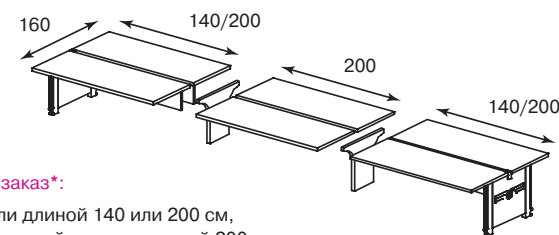

Imperial

Офис·Директ

ЦИВИЛИЗАЦИЯ ОФИСА

рекомендуем

стол для переговоров 220x105 1 шт. 4289
 кресло Dallas 6 шт. 7122
КОМПОЗИЦИЯ: 11411

СТОЛЕШНИЦА
 материал — цельный
 массив (ясень)
 толщина — 40 мм

ЦВЕТ

орех
canaletto

Стол для переговоров
 IS694C2G
4289

Стол для переговоров
 (на заказ*)
 составной

Стол для переговоров
 (на заказ*)
 составной

Составные столы на заказ*:

Завершающие модули длиной 140 или 200 см,
 срединный/промежуточный модуль длиной 200 см.

Вариант 1: минимальная длина составного стола на заказ — 280 см.
 Далее с шагом 200 см.

Вариант 2: минимальная длина составного стола на заказ — 400 см.
 Далее с шагом 200 см

* Срок поставки на заказ — 12 недель