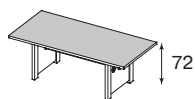

Imperial

Офис·Директ

ЦИВИЛИЗАЦИЯ ОФИСА

рекомендуем

стол для переговоров 220x105 1 шт. 4289
 кресло Dallas 6 шт. 7122
КОМПОЗИЦИЯ: 11411

СТОЛЕШНИЦА
 материал — цельный
 массив (ясень)
 толщина — 40 мм

ЦВЕТ

орех
canaletto

Стол для переговоров
 IS694C2G
4289

Стол для переговоров
 (на заказ*)
 составной

Стол для переговоров
 (на заказ*)
 составной

Составные столы на заказ*:

Завершающие модули длиной 140 или 200 см,
 срединный/промежуточный модуль длиной 200 см.

Вариант 1: минимальная длина составного стола на заказ — 280 см.
 Далее с шагом 200 см.

Вариант 2: минимальная длина составного стола на заказ — 400 см.
 Далее с шагом 200 см

* Срок поставки на заказ — 12 недель