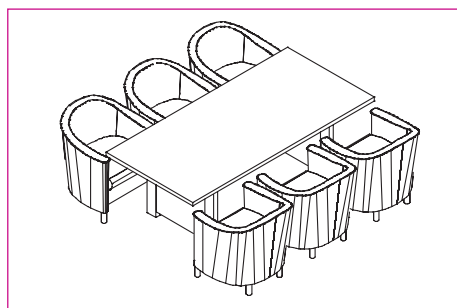

Imperial

Офис·Директ

ЦИВИЛИЗАЦИЯ ОФИСА

рекомендуем

стол для переговоров 220x105 1 шт. 4289
 кресло Dallas 6 шт. 7122
КОМПОЗИЦИЯ: 11411

СТОЛЕШНИЦА
 материал — цельный
 массив (ясень)
 толщина — 40 мм

ЦВЕТ

орех
canaletto

Стол для переговоров
 IS694C2G
4289

Стол для переговоров
 (на заказ*)
 составной

Стол для переговоров
 (на заказ*)
 составной

Составные столы на заказ*:

Завершающие модули длиной 140 или 200 см,
 срединный/промежуточный модуль длиной 200 см.

Вариант 1: минимальная длина составного стола на заказ — 280 см.
 Далее с шагом 200 см.

Вариант 2: минимальная длина составного стола на заказ — 400 см.
 Далее с шагом 200 см

* Срок поставки на заказ — 12 недель