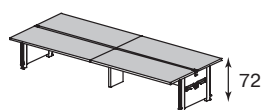

Imperial

Офис·Директ

ЦИВИЛИЗАЦИЯ ОФИСА

рекомендуем

стол для переговоров 220x105 1 шт. 4289
 кресло Dallas 6 шт. 7122
КОМПОЗИЦИЯ: 11411

СТОЛЕШНИЦА
 материал — цельный
 массив (ясень)
 толщина — 40 мм

ЦВЕТ

орех
canaletto

Стол для переговоров
 IS694C2G
4289

Стол для переговоров
 (на заказ*)
 составной

Стол для переговоров
 (на заказ*)
 составной

Составные столы на заказ*:

Завершающие модули длиной 140 или 200 см,
 срединный/промежуточный модуль длиной 200 см.

Вариант 1: минимальная длина составного стола на заказ — 280 см.
 Далее с шагом 200 см.

Вариант 2: минимальная длина составного стола на заказ — 400 см.
 Далее с шагом 200 см

* Срок поставки на заказ — 12 недель