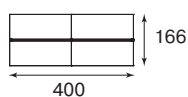

Imperial

Офис·Директ

ЦИВИЛИЗАЦИЯ ОФИСА

рекомендуем

стол для переговоров 220x105 1 шт. 4289
 кресло Dallas 6 шт. 7122
КОМПОЗИЦИЯ: 11411

СТОЛЕШНИЦА
 материал — цельный
 массив (ясень)
 толщина — 40 мм

ЦВЕТ

орех
canaletto

Стол для переговоров
 IS694C2G
4289

Стол для переговоров
 (на заказ*)
 составной

Стол для переговоров
 (на заказ*)
 составной

Составные столы на заказ*:

Завершающие модули длиной 140 или 200 см,
 срединный/промежуточный модуль длиной 200 см.

Вариант 1: минимальная длина составного стола на заказ — 280 см.
 Далее с шагом 200 см.

Вариант 2: минимальная длина составного стола на заказ — 400 см.
 Далее с шагом 200 см

* Срок поставки на заказ — 12 недель