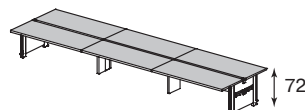

Imperial

Офис·Директ

ЦИВИЛИЗАЦИЯ ОФИСА

рекомендуем

стол для переговоров 220x105 1 шт. 4289
 кресло Dallas 6 шт. 7122
КОМПОЗИЦИЯ: 11411

СТОЛЕШНИЦА
 материал — цельный
 массив (ясень)
 толщина — 40 мм

ЦВЕТ

орех
canaletto

Стол для переговоров
 IS694C2G
4289

Стол для переговоров
 (на заказ*)
 составной

Стол для переговоров
 (на заказ*)
 составной

Составные столы на заказ*:

Завершающие модули длиной 140 или 200 см,
 срединный/промежуточный модуль длиной 200 см.

Вариант 1: минимальная длина составного стола на заказ — 280 см.
 Далее с шагом 200 см.

Вариант 2: минимальная длина составного стола на заказ — 400 см.
 Далее с шагом 200 см

* Срок поставки на заказ — 12 недель