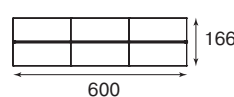

Imperial

Офис·Директ

ЦИВИЛИЗАЦИЯ ОФИСА

рекомендуем

стол для переговоров 220x105 1 шт. 4289
 кресло Dallas 6 шт. 7122
КОМПОЗИЦИЯ: 11411

СТОЛЕШНИЦА
 материал — цельный
 массив (ясень)
 толщина — 40 мм

ЦВЕТ

орех
canaletto

Стол для переговоров
 IS694C2G
4289

Стол для переговоров
 (на заказ*)
 составной

Стол для переговоров
 (на заказ*)
 составной

Составные столы на заказ*:

Завершающие модули длиной 140 или 200 см,
 срединный/промежуточный модуль длиной 200 см.

Вариант 1: минимальная длина составного стола на заказ — 280 см.
 Далее с шагом 200 см.

Вариант 2: минимальная длина составного стола на заказ — 400 см.
 Далее с шагом 200 см

* Срок поставки на заказ — 12 недель