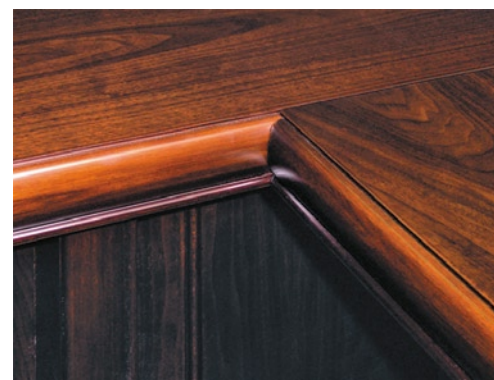

Цветовые решения

Орех

ГАМБУРГ
кабинет руководителя

www.office-direct.biz