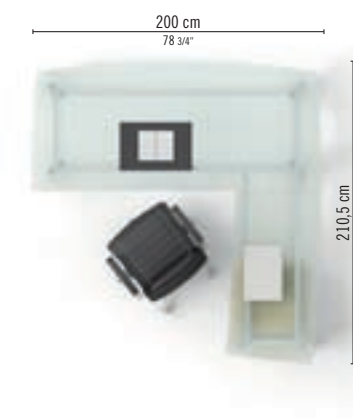

FIL 03

IT Scrivania direzionale con allungo laterale con piani in cristallo, fin. Noce, con cassettera classificatore su ruote.
FR Bureau direction en verre avec retour, fin. Noyer, avec caisson classeur sur roulettes.
EN Executive glass desk with extension, Walnut fin., with filing mobile pedestal.