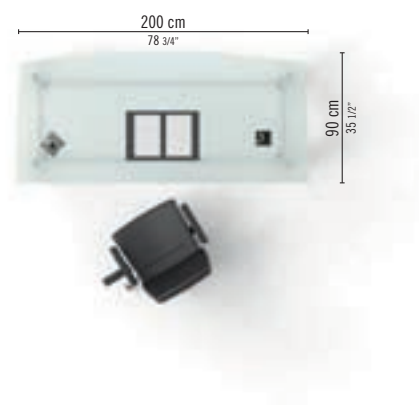

FIL 04
IT Scrivania direzionale con piano in cristallo, fin. Noce, con mobile di servizio su ruote.
FR Bureau direction en verre fin. Noyer, avec desserte sur roulettes.
EN Executive glass desk Walnut fin., with credenza on wheels.