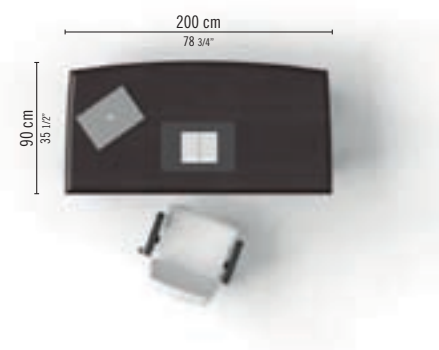

## Cristallo / Verre / Glass

- Cristallo Temperato Satinato / Verre trempé satiné  
Satinated Tempered Glass

FILL/FILL LIGHT

FILL/FILL LIGHT

**FIL 02**

IT Scrivania direzionale, fin. Wenge.  
 FR Bureau direction fin. Wenge.  
 EN Executive desk Wenge fin.