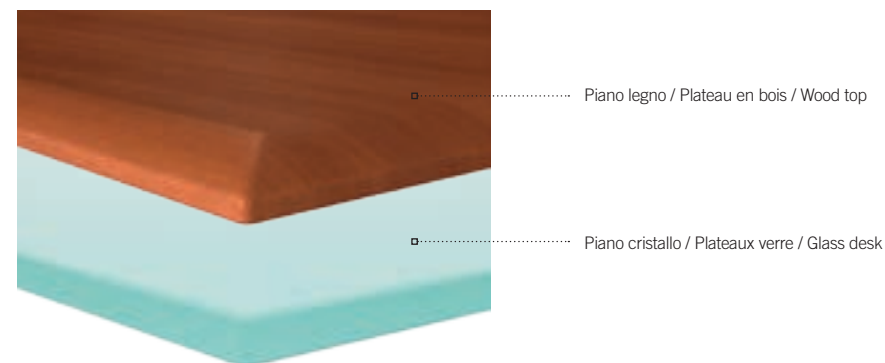

PIANI | PLATEAUX | DESKTOPS