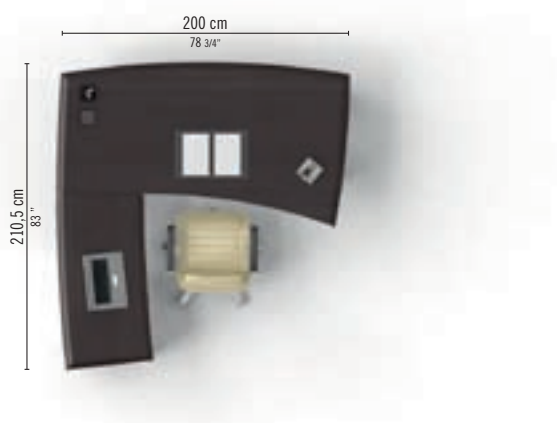

FILL/FILL LIGHT

FIL 05
IT Scrivania direzionale con allungo laterale, fin. Wenge, con cassettiera su ruote.
FR Bureau direction avec retour fin. Wenge, avec caisson sur roulettes.
EN Executive desk with extension Wenge fin., with mobile pedestal.