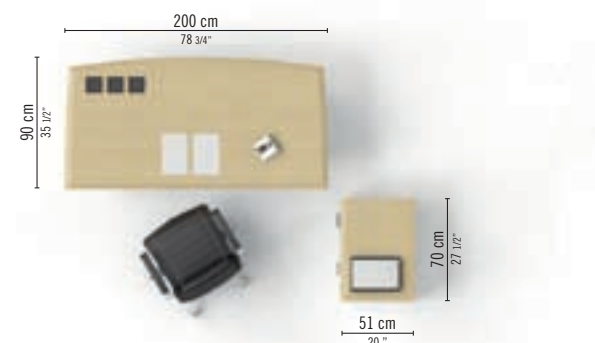

FIJL
light

FIL 06

IT Scrivania direzionale Fill Light con allungo laterale, fin. Wenge, con cassettiera su ruote e nomade.
FR Bureau direction Fill Light avec retour fin.Wenge, avec caisson roulettes et desserte.
EN Executive desk Fill Light with extension Wenge fin., with mobile pedestal and credenza.

FIL 07

IT Scrivania direzionale Fill Light, fin. Rovere, con mobile di servizio.
FR Bureau direction Fill Light fin.Rovere, avec desserte.
EN Executive desk Fill Light Oak fin., with credenza.

FILL/FILL LIGHT

FIJL
light