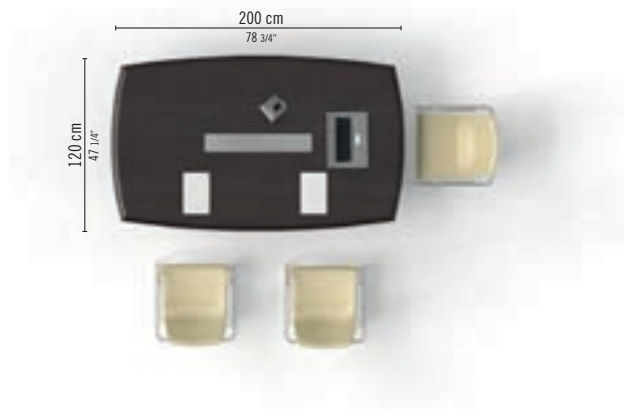

**CASSETTIERE SU RUOTE**  
**CAISSONS ROULETTES**  
**PEDESTALS ON WHEELS**

**FIL**  
light

**MOBILI CONTENITORI**  
**ARMOIRES**  
**CABINETS**

H. 215 cm - 84 3/4"  
(alto / haut / high)

H. 130 cm - 51 1/4"  
(medio / moyenne / average)