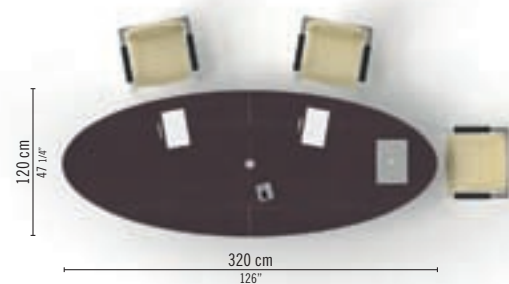

CASSETTIERE SU RUOTE
CAISSONS ROULETTES
PEDESTALS ON WHEELS

END 06
IT Tavolo da riunione ellittico da 8/10 persone, fin. Wengè.
FR Table de réunion elliptique pour 8/10 personnes, fin. Wengè.
EN Elliptical meeting table for 8/10 persons, fin. Wengè.

MOBILI CONTENITORI
ARMOIRES
CABINETS

ENOSI

H. 193,3 cm - 76 1/4"
(alto / haut / high)

H. 155 cm - 61"
(medio / moyenne / average)

H. 78 cm - 34 3/4"
(basso / bas / low)