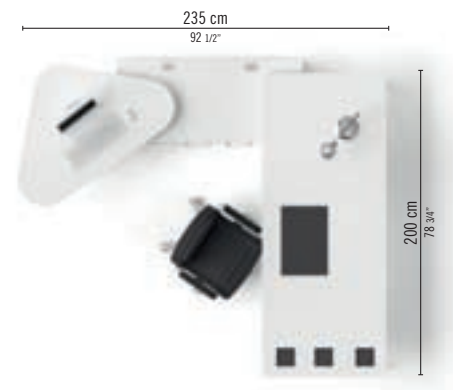

END 04
IT Scrivania Direzionale con piano Cristallo, gambe cromate e porta- video triangolare semplice e con mobile di servizio aggregato.
FR Bureau direction en verre, pieds chromés, table informatique et meuble porteur.
EN Executive glass desk, chromed legs, pc-station table and integrated cabinet.

ENOSI