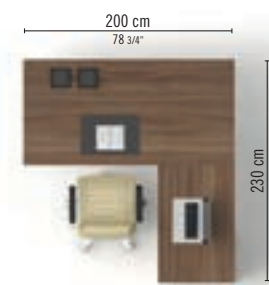

END 02

IT Scrivania Direzionale con piano Cristallo, gambe cromate e porta- video triangolare semplice e con mobile di servizio aggregato.
FR Bureau direction en verre, pieds chromés et table informatique ave meuble porteur.
EN Executive glass desk with chromed legs, pc-station table and base cabinet.

END 03

IT Scrivania Direzionale, fin. Noce Canaletto con gambe verniciate. Disponibile con allungo semplice e allungo con cassettera classificatore.
FR Bureau direction fin. Noyer Canaletto avec pieds vernis. Disponible avec retour simple et retour avec caisson classeur.
EN Executive desk Canaletto Walnut fin., with painted legs. Available with simple extension and extension with filing pedestal.