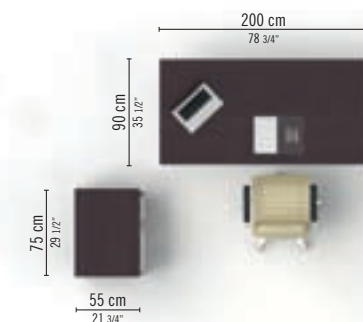

IT Ogni suo elemento è stato progettato in modo aperto, per collegarsi con il resto del mondo, per generare nuove conoscenze, nuove possibilità. ENOSI interpreta oggi un futuro contemporaneo.

FR Beaux, design et contemporains, les éléments de la gamme ENOSI conçoivent des postes de travail actuels et ouverts aux exigences de demain.

EN Elegant and contemporary in design, every single element conceived to enjoy and share your workplace with the rest of the world, and acquire new knowledges.

PIANI | PLATEAUX | DESKTOPS

Piani / Plateaux / Desktops

- **COD. 20**
  Noce Canaletto / Noyer Canaletto / Canaletto walnut
- **COD. 45**
  Wengè / Wengè / Wengè
- **COD. 30**
  Bianco / Blanc / White
- **COD. 33**
  Rosso laccato / Rouge / Laquered red
- **COD. 91**
  Acero / Erable / Maple

Strutture / Structures / Frames

- **COD. 00***
  Alluminio / Aluminium / Aluminium
- **COD. 01**
  Argento golf / Argent golf / Golf silver

Cristallo / Verre / Glass

- **COD. 95**
  Arancio / Orange / Orange
- **COD. 99**
  Bianco / Blanc / Bianco
- **COD. 98**
  Azzurro / Bleu / Blue

GAMBE | PIÉTEMENTS | LEGS

* Solo per modesty panels. / Seulement pour voiles de fonds. / Only for modesty panels.

ENOSI

END 01

IT Scrivania direzionale, fin. Wengè con gambe cromate e mobile di servizio su ruote o aggregato.

FR Bureau direction fin. Wenge avec pieds chromés et meuble sur roulettes ou porteur.

EN Executive glass desk Wenge fin., with chromed legs and cabinet on wheels or base cabinet.