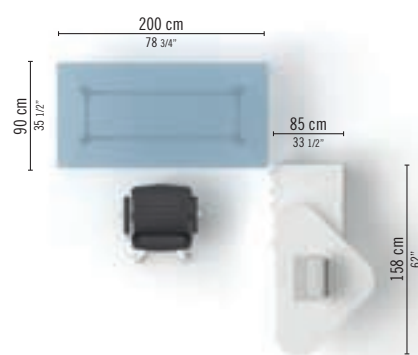

END 03

IT Scrivania Direzionale, fin. Noce Canaletto con gambe verniciate. Disponibile con allungo semplice e allungo con cassettera classificatore.
FR Bureau direction fin. Noyer Canaletto avec pieds vernis. Disponible avec retour simple et retour avec caisson classeur.
EN Executive desk Canaletto Walnut fin., with painted legs. Available with simple extension and extension with filing pedestal.