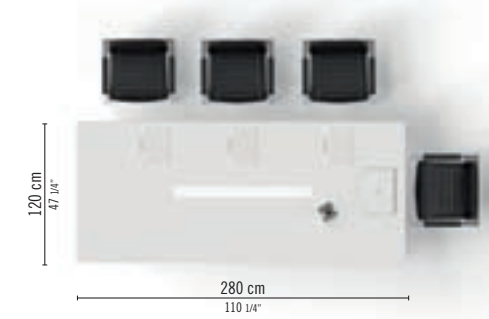

END 05
IT Tavolo da riunione rettangolare da 8/10 persone, fin. BIANCO.
FR Table de réunion pour 8/10 personnes, fin. Blanc.
EN Meeting table for 8/10 persons, White fin.