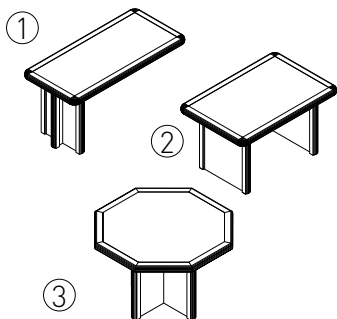

Антрацит

ПОДРОБНО О СЕРИИ

■ столы

Стол со сближенным расположением опор Ш×Г: 180×90 см

CATAD189A+ отд.

Стол со сближенным расположением опор Ш×Г: 197×100 см

CATAD197A+ отд.

Стол с нормальным расположением опор Ш×Г: 180×90 см

CATAN189A+ отд.

Стол с нормальным расположением опор Ш×Г: 197×100 см

CATAN197A+ отд.

① Передвижной приставной стол В.: 68 см.
Подходит только для столов со сближенным расположением опор Ш×Г: 140×65 см

CATR146A+ отд.

② Приставной стол Ш×Г×В: 120×80×75 см

CATR128A+ отд.

★ ③ Восьмиугольный стол Ш×Г: 111×111 см

CAOC111A+ отд.

① Стол для переговоров Ш×Г: 126×126 см

CACO126A+ отд.

★ ② Стол для совещаний Ш×Г: 280×120 см

CARE280A+ отд.