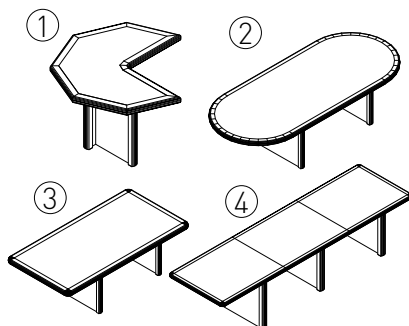

Антрацит

ПОДРОБНО О СЕРИИ

■ столы

Стол со сближенным расположением опор Ш×Г: 180×90 см

CATAD189A+ отд.

Стол со сближенным расположением опор Ш×Г: 197×100 см

CATAD197A+ отд.

Стол с нормальным расположением опор Ш×Г: 180×90 см

CATAN189A+ отд.

Стол с нормальным расположением опор Ш×Г: 197×100 см

CATAN197A+ отд.

① Передвижной приставной стол В.: 68 см.
Подходит только для столов со сближенным расположением опор Ш×Г: 140×65 см

CATR146A+ отд.

② Приставной стол Ш×Г×В: 120×80×75 см

CATR128A+ отд.

★ ③ Восьмиугольный стол Ш×Г: 111×111 см

CAOC111A+ отд.

① Стол для переговоров Ш×Г: 126×126 см

CACO126A+ отд.

★ ② Стол для совещаний Ш×Г: 280×120 см

CARE280A+ отд.