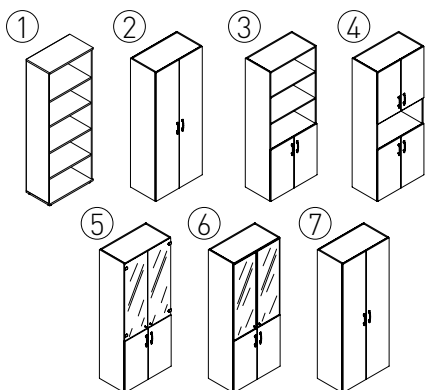

★ ③ Стол для совещаний Ш×Г: 197×100 см

CARC197A+ отд.

★ ③ Стол для совещаний Ш×Г: 230×120 см

CARC230A+ отд.

★ ④ Стол для совещаний Ш×Г: 420×120 см

CARC420A+ отд.

■ тумбы

Выкатные тумбы Ш×Г×В: 42×60×58,5 см, 3 ящика

CACBR63A+ отд.

Передвижная тумба Ш×Г×В: 88×59,5×68 см

CADE088A+ отд.

Тумба с 6-ю дверцами Ш×Г: 247,5×45,5 см

CACR247VA+ отд.

Тумба с 4-мя дверцами Ш×Г: 167,5×45,5 см

CACR167DA+ отд.

★ – уточните наличие на складе

■ шкафы ШхВхГ см:
80 × 195 × 44 – 4 полки

- ① Без дверец
- ② 2 глухие дверцы
- ③ 2 глухие дверцы + ниша
- ④ 4 глухие дверцы + ниша
- ⑤ 2 глухие дверцы + 2 стеклянные дверцы
- ⑥ 2 глухие дверцы + 2 стеклянные дверцы в деревянной раме
- ⑦ Шкаф для одежды