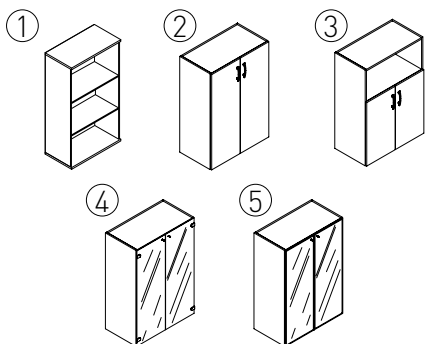

■ шкафы ШхВхГ см:
80 × 118 × 44 – 2 полки

- ① Без дверец
- ② 2 глухие дверцы
- ③ 2 глухие дверцы + ниша
- ④ 2 стеклянные дверцы
- ⑤ 2 стеклянные дверцы в деревянной раме

CAMM80AAN
CAMM80BA + отд.
CAMM80GA + отд.
CAMM80CAVR + отд.
CAMM80WA + отд.