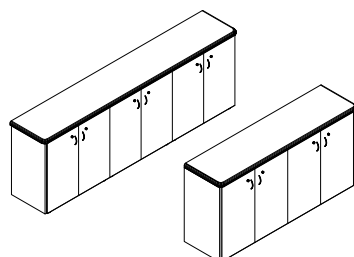

Тумба с 6-ю дверцами Ш×Г: 247,5×45,5 см

CACR247VA+ отд.

Тумба с 4-мя дверцами Ш×Г: 167,5×45,5 см

CACR167DA+ отд.

★ – уточните наличие на складе