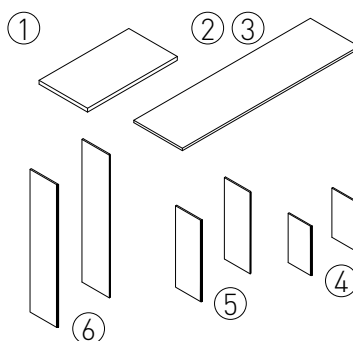

CAMH80AAN
CAMH80BA + отд.
CAMH80GA + отд.
CAMH80HA + отд.
CAMH80FA + отд.
CAMH80UA + отд.
CAMH80PA + отд.

■ шкафы ШхВхГ см:
80 × 118 × 44 – 2 полки

- ① Без дверец
- ② 2 глухие дверцы
- ③ 2 глухие дверцы + ниша
- ④ 2 стеклянные дверцы
- ⑤ 2 стеклянные дверцы в деревянной раме

CAMM80AAN
CAMM80BA + отд.
CAMM80GA + отд.
CAMM80CAVR + отд.
CAMM80WA + отд.

■ шкафы ШхВхГ см:
80 × 80 × 44 – 1 полка

- ① Холодильник
- ② Без дверец
- ③ 2 глухие дверцы

CAMB80RA + отд.
CAMB80AAN
CAMB80BA + отд.

■ дополнительно:

- ① Верхняя отделочная панель Ш. 87,5 см
- ② Верхняя отделочная панель Ш. 167,5 см
- ③ Верхняя отделочная панель Ш. 247,5 см
- ④ Комплект 2-х отделочных боковин Ш. 87,5 см
- ⑤ Комплект 2-х отделочных боковин Ш. 167,5 см
- ⑥ Комплект 2-х отделочных боковин Ш. 247,5 см