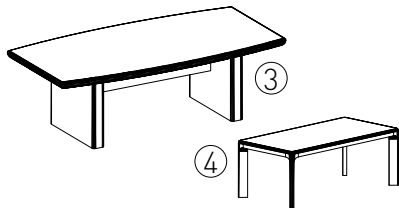

BSF21+ отд.

Стол рабочий 180 × 90 см

BSF18+ отд.

Брифинг-приставка 120 × 80 см

BSF128+ отд.

■ тумбы

① Тумба мобильная 3 ящика 47 × 60 × 58 см

BSFR3+ отд.

② Тумба сервисная 147 × 47 × 58 см

BSF153+ отд.

③ Стол для переговоров 240 × 120 см

BSF24+ отд.

④ Кофейный столик 120 × 60 × 43 см

BSF120+ отд.

■ шкафы – 4 полки Ш × В × Г: 80 × 195 × 44 см

① Шкаф высокий, 2 глухие дверцы