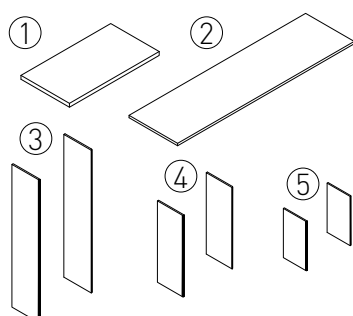

BSFH82+ отд.

② 2 дверцы глухие+2 стеклянные дверцы без рам

BSFH84+ отд.

③ Шкаф для одежды

BSFH86+ отд.

■ шкафы – 2 полки Ш × В × Г: 80 × 118 × 44 см

① 2 глухие дверцы

BSFM82+ отд.

② 2 стеклянные дверцы без рам

BSFM83+ отд.

③ 2 глухие дверцы+ниша

BSFM85+ отд.

■ шкафы – 1 полка Ш × В × Г: 80 × 80 × 44 см

2 глухие дверцы

BSFB82+ отд.

■ дополнительно:

① Верхняя отделочная панель ш. 80 см

BST008+отд.

② Верхняя отделочная панель ш.160 см

BST016+отд.

③ Комплект боковых отделочных панелей для высокого шкафа. В.195 см

BSPA195+отд.

④ Комплект боковых отделочных панелей для среднего шкафа. В.118 см