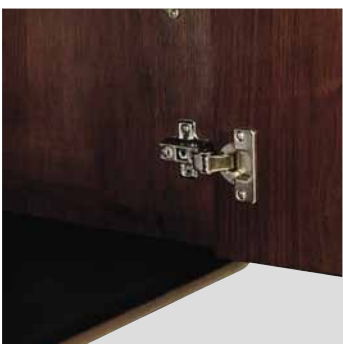

ДИРЕКТОРСКАЯ МЕБЕЛЬ «БИЗНЕС» BOSFOR

КАБИНЕТЫ РУКОВОДИТЕЛЯ

ПОДРОБНО О СЕРИИ

■ столешницы

Высота столов – 75 см.
 Материал – MDF, плотностью 750 кг/м³.
 Края столешницы – фрезерованные по периметру.
 Края опор-панелей – фигурные с радиусом 30 мм.
 Покрытие – шпон толщиной 0,6 мм.

Толщины:
 столешницы – 80 мм, опор-панелей 60 мм,
 фасадов шкафов и тумб – 19 мм, корпусов шкафов и тумб – 18 мм.

■ опоры

Тип каркаса:
 самонесущий, на опорах-панелях.

Регулировки высот:
 установочными винтами, длина хода установочных винтов – 15 мм.

Крепления:
 металлическими винтовыми соединениями.

■ функциональность

Микроящик со встроенным пеналом.
 Врезной бювар из натуральной кожи (800×550 мм).
 Угол открывания дверец 110 градусов.
 Тумба - отделка шпон. Центральный замок.
 Дополнительно для шкафов – боковые отделочные панели и топы в шпоне.