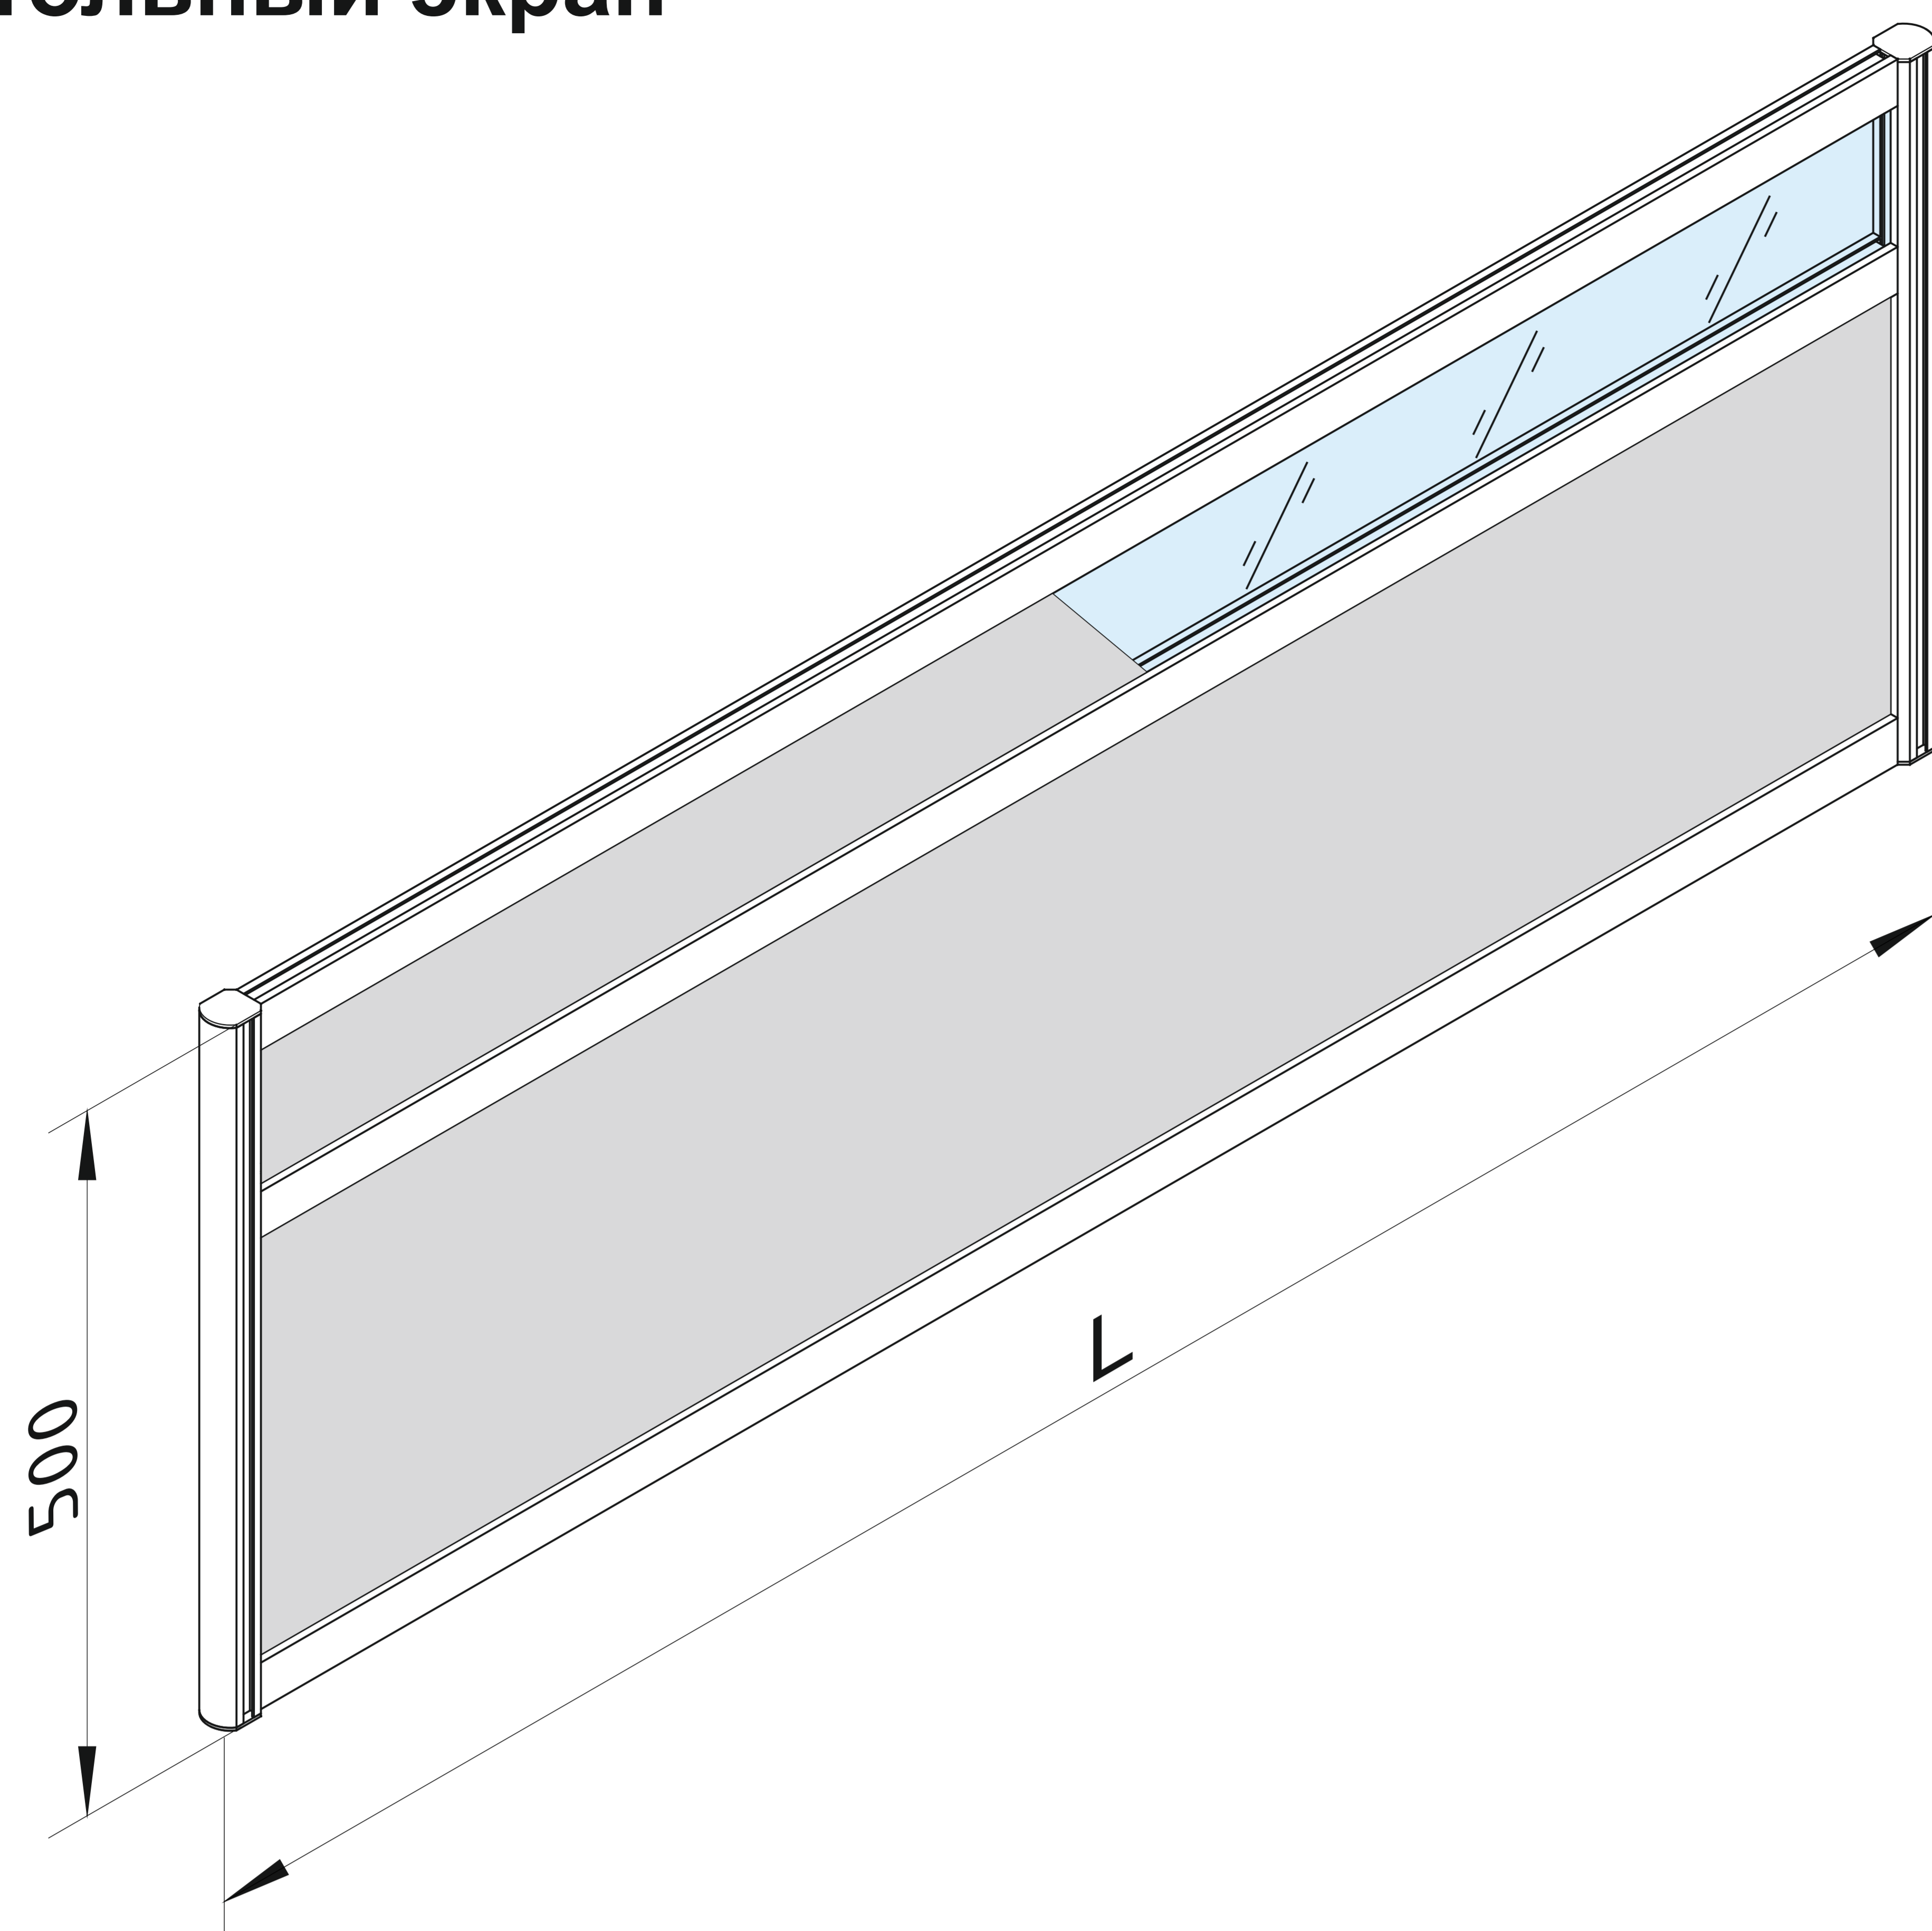

Настольный экран

L	Глухое / глухое	Стекло / глухое
600	5000 руб.	5150 руб.
700	5300 руб.	5445 руб.
800	5725 руб.	5880 руб.
1000	6625 руб.	6750 руб.
1200	7450 руб.	7600 руб.
1300	7900 руб.	8035 руб.
1400	8320 руб.	8470 руб.
1600	9150 руб.	9330 руб.

Каркас - алюминиевый профиль сечением 33x30мм (стойки) и 33x20мм (ригели)

Стандартный цвет: RAL 7021 (тёмно-серый муар)

Заполнение одинарное комбинированное:
ЛДСП 8мм, МДФ+ткань, стекло 5мм