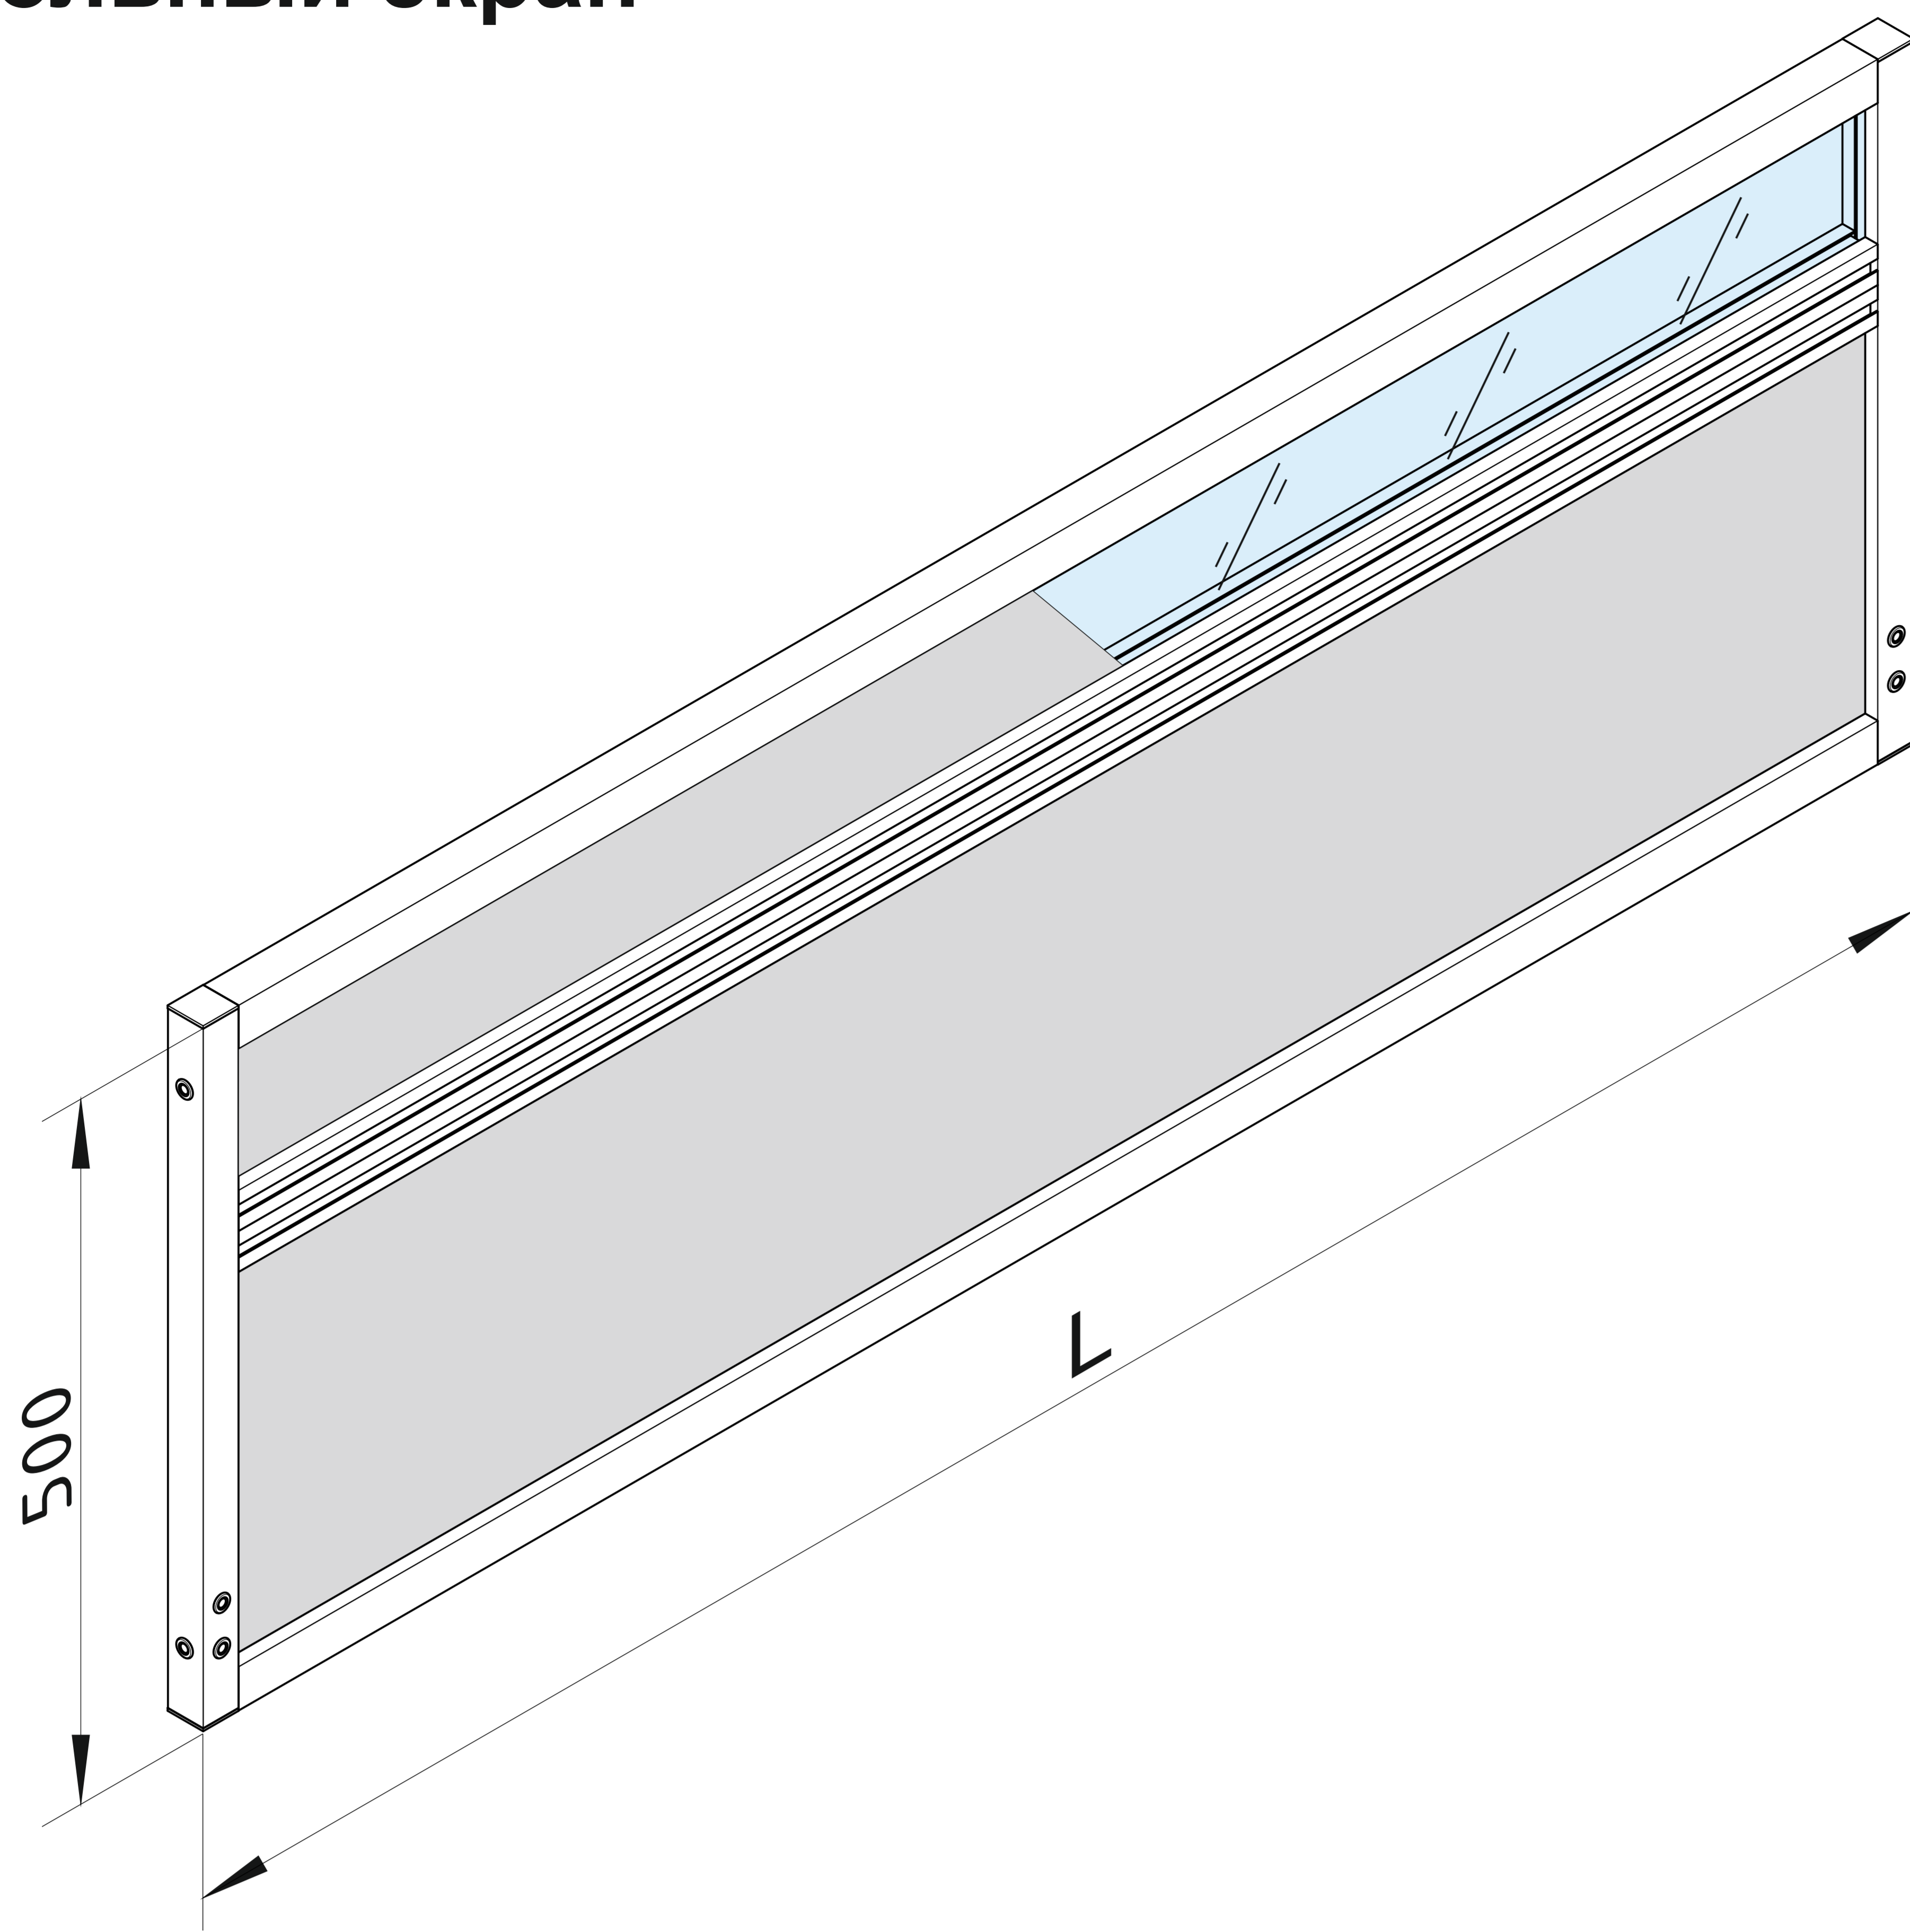

Настольный экран

L	Глухое / глухое	Стекло / глухое
600	5670 руб.	5775 руб.
700	6235 руб.	6350 руб.
800	6800 руб.	6930 руб.
1000	7925 руб.	8085 руб.
1200	9050 руб.	9250 руб.
1300	9615 руб.	9825 руб.
1400	10180 руб.	10400 руб.
1600	11300 руб.	11560 руб.