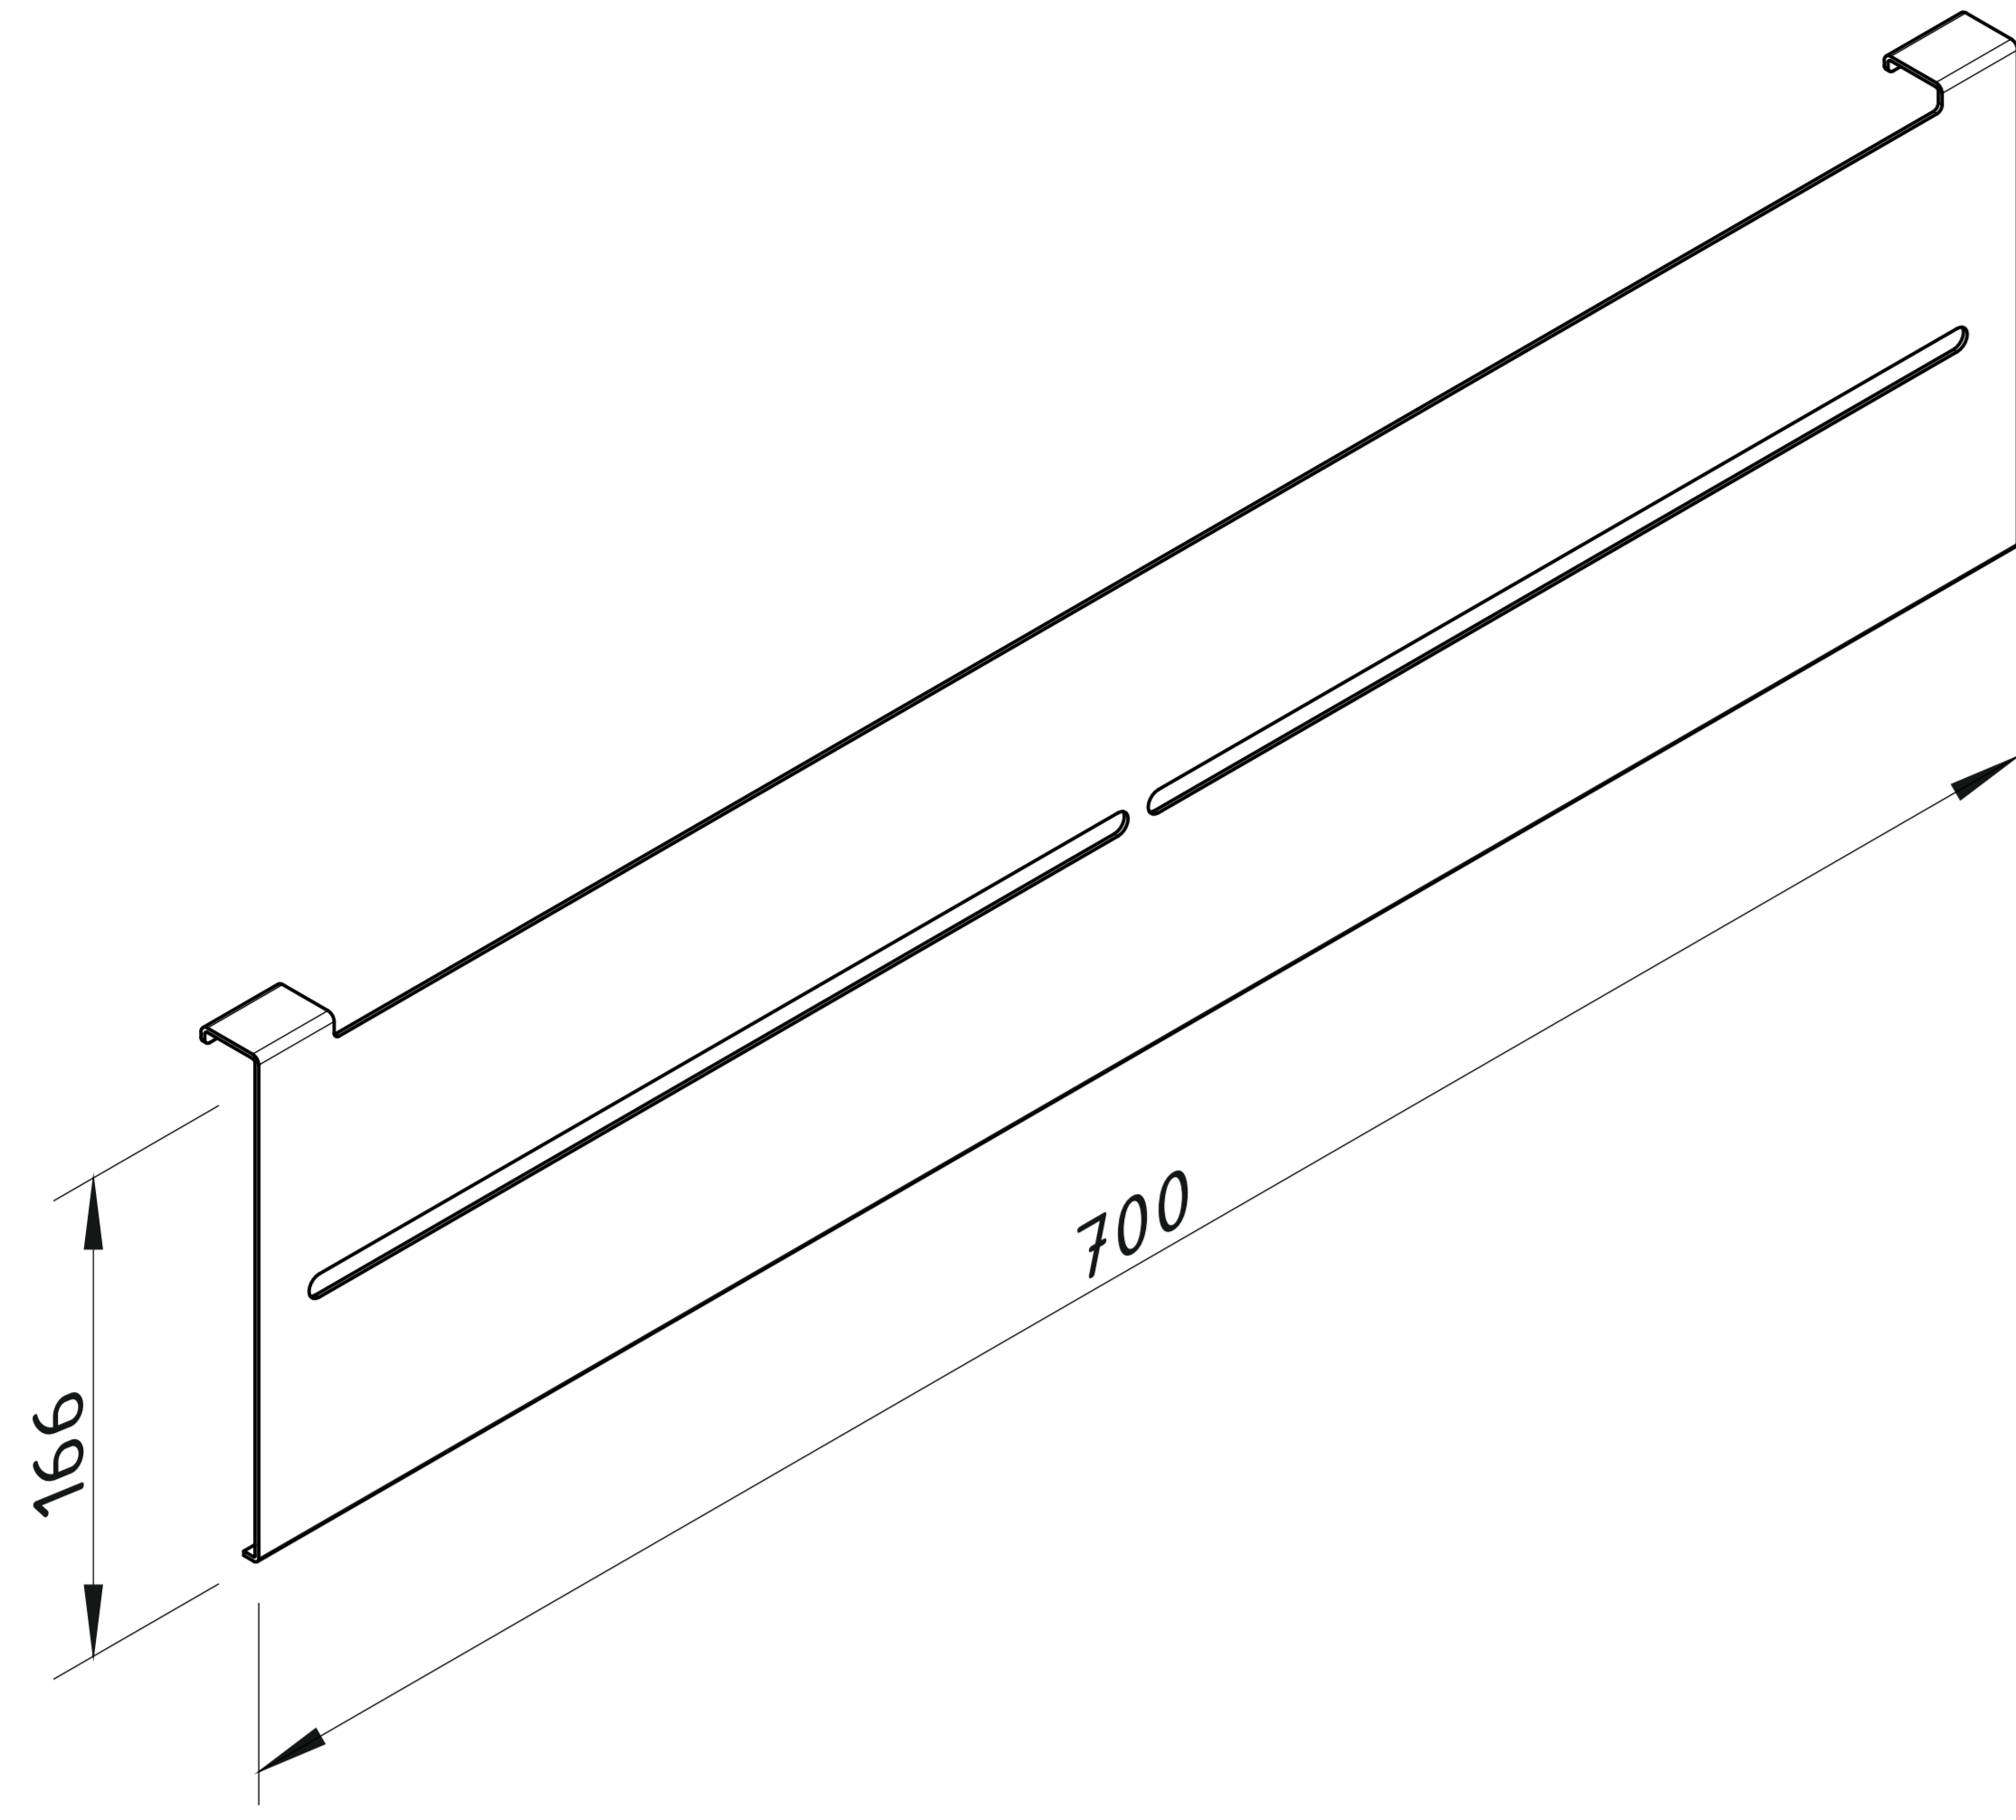

Навесные аксессуары

Панель для аксессуаров

используется для навешивания аксессуаров, а также в качестве магнитной доски

2350 руб.

61.967