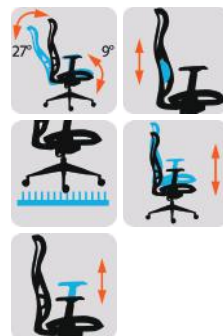

Viking-22 Strong
Sinhirocomfort 150 kg

22 190 ₺