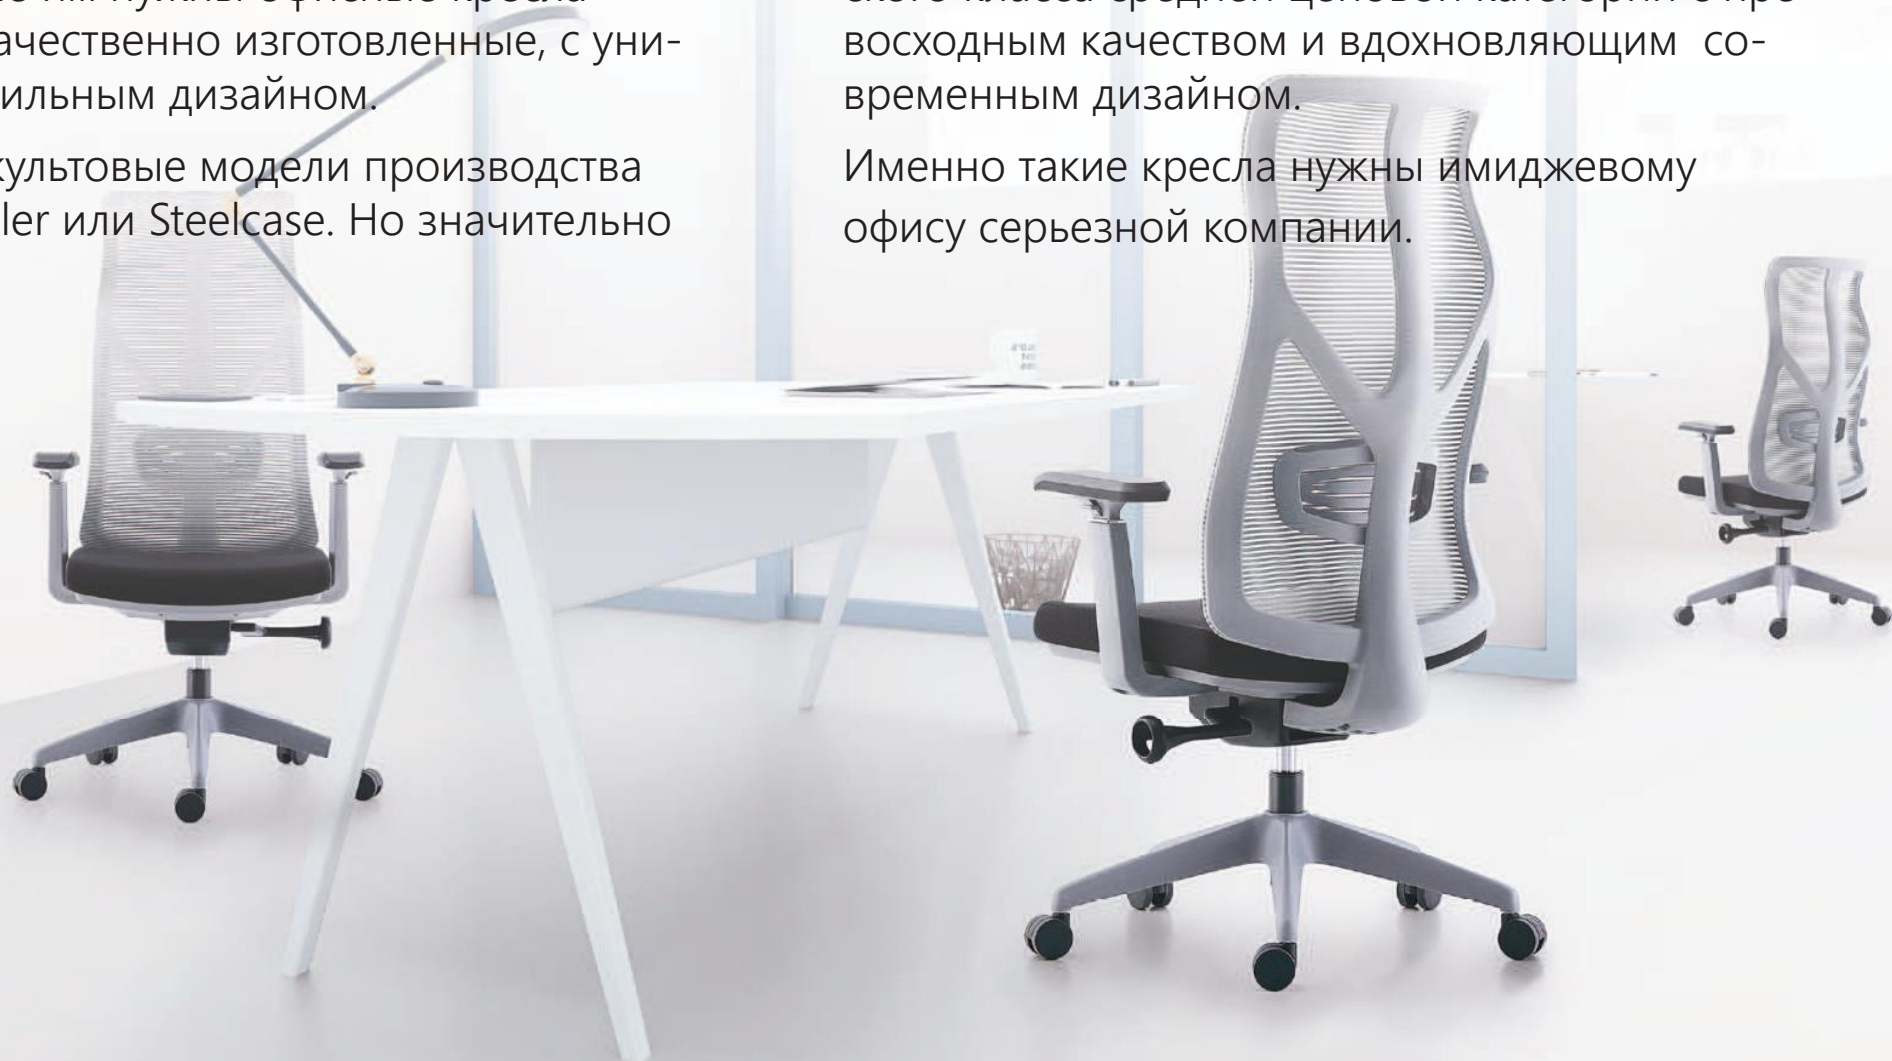

Задача

В крупных российских компаниях отлично знают, какие им нужны офисные кресла — удобные, качественно изготовленные, с уникальным стильным дизайном.

Такие, как культовые модели производства Herman Miller или Steelcase. Но значительно дешевле!

Решение

Viking Chairs™ — кресла высшего эргономического класса средней ценовой категории с превосходным качеством и вдохновляющим современным дизайном.

Именно такие кресла нужны имиджевому офису серьезной компании.