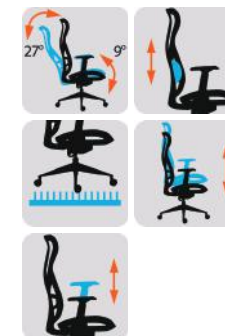

**Супер хит!**

Viking-11 Strong  
Sinhirocomfort 150 kg

13 390 ₺

Viking-22 Strong  
Sinhirocomfort 150 kg

22 190 ₺

Viking-21 Strong  
Sinhirocomfort 150 kg

22 190 ₺

Viking-31 Strong  
Sinhirocomfort 150 kg