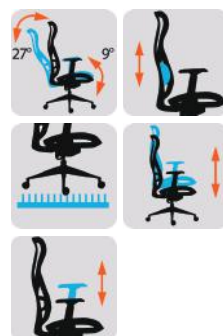

Viking-32 Strong
Sinhirocomfort 150 kg

23 290 ₺