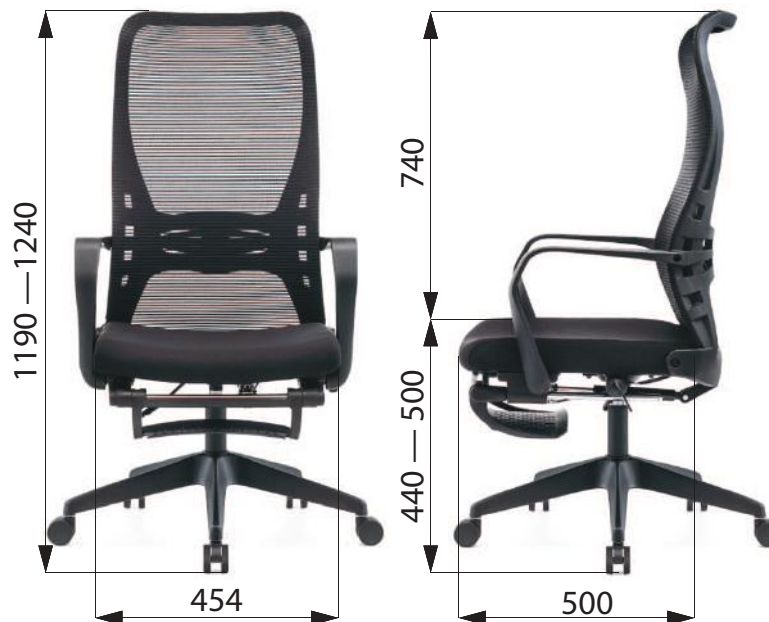

1	Основание	5-лучевая крестовина с роликовыми опорами, высокопрочный пластик
2	Механизм качания	Упругое отклонение спинки
3	Обивка и цветовой исполнение	- Спинка — натяжная нейлоновая сеть, оранжевый+черный - Сиденье — натяжная нейлоновая сеть, оранжевый+черный
4	Наполнение	Сиденье — формованный полиуретан плотностью 22-25 кг/куб.м
5	Регулировка высоты	Пневматическая регулировка высоты сиденья и амортизация газ-лифт DIN 4550 класс 3
6	Подголовник	Высокая спинка без подголовника
7	Подлокотники	П-образные нерегулируемые, эластичный пластик
8	Эргономические настройки	- Регулировка поясничного изгиба по высоте - Откидная подставка для ног
9	Роликовые опоры	Для твердых покрытий, высокопрочный пластик с резиновой оболочкой, VIFMA 5,1 штюк Ø 11 мм
10	Допустимая нагрузка	До 150 кг
11	Гарантия	2 года