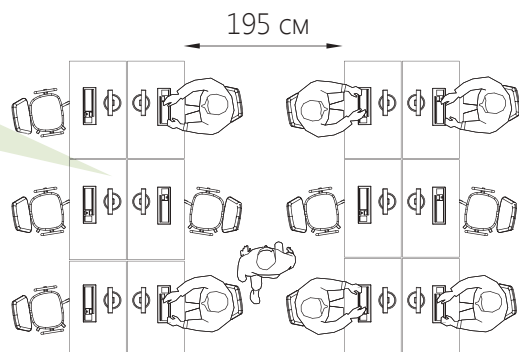

профиль 60 x 30 мм

П-образные

О-образные

«Зеркальное» расположение рабочих мест экономит до 15% площади за счет сокращения проходов

Бенч-компоновки ритмично, с заданным шагом, заполняют пространство и создают четкие прямоугольные структуры, которые хорошо вписываются между несущих стен и колонн. Таким образом, Бенчи ErgoOffice облегчают все этапы создания офиса, от проектирования инженерных сетей до планирования функциональных зон и размещения сотрудников по подразделениям.